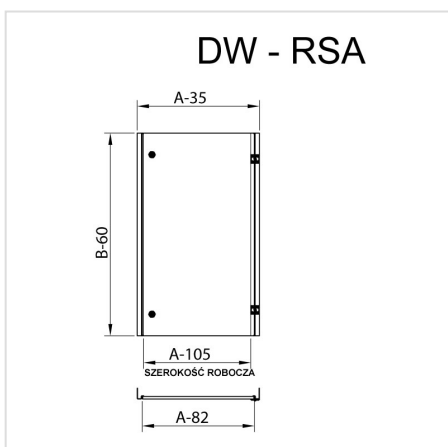

## № в каталоге

HOME > KATEGORIE > СИСТЕМЫ ВНУТРЕННЕГО ОБОРУДОВАНИЯ > № В КАТАЛОГЕ

Используются в корпусах, в которых контрольно-измерительное оборудование нуждается в дополнительной защите от погодных условий или несанкционированного доступа. Внутренние двери состоят из двух вертикальных профилей и дверей, оснащённых петлями и замками D5. Для установки внутренних дверей в корпусах RSA или SZA необходимо сначала установить кронштейны регулировки глубины WRG. Двери изготовлены из стального листа толщ. 1,5 мм, окрашенного порошковым способом цветом RAL7035\_GS.

## DWA - Внутренние двери для RSA, SZA

Лр. Описание - размер корпуса № в каталоге  
(шир. x выс., мм)

1	DWA - 200 × 300	-
2	DWA - 300 × 200	-
3	DWA - 300 × 300	109-001
4	DWA - 300 × 400	109-002
5	DWA - 300 × 500	109-003
6	DWA - 400 × 300	109-004
7	DWA - 400 × 400	109-005
8	DWA - 400 × 500	109-006
9	DWA - 400 × 600	109-007
10	DWA - 400 × 800	109-008
11	DWA - 400 × 1000	192-009
12	DWA - 500 × 500	192-010
13	DWA - 500 × 600	192-011
14	DWA - 500 × 700	192-012
15	DWA - 600 × 400	192-013
16	DWA - 600 × 500	192-014
17	DWA - 600 × 600	192-015
18	DWA - 600 × 800	192-016
19	DWA - 600 × 1000	192-017
20	DWA - 600 × 1200	192-018
21	DWA - 800 × 600	192-019
22	DWA - 800 × 800	192-020
23	DWA - 800 × 1000	192-021
24	DWA - 800 × 1200	192-022