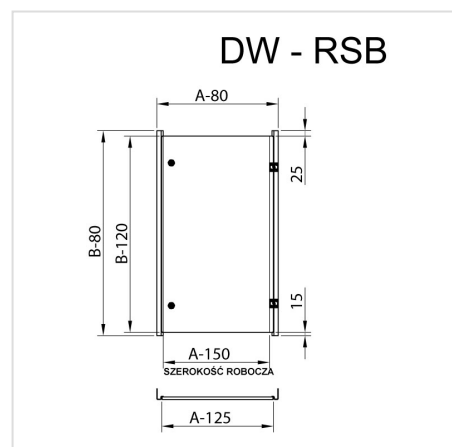

## № в каталоге

HOME > KATEGORIE > СИСТЕМЫ ВНУТРЕННЕГО ОБОРУДОВАНИЯ > № В КАТАЛОГЕ

Используются в корпусах, в которых контрольно-измерительное оборудование нуждается в дополнительной защите от погодных условий или несанкционированного доступа. Внутренние двери состоят из двух вертикальных профилей и дверей, оснащённых петлями и замками D5. Для установки внутренних дверей в корпусах RSA или SZA необходимо сначала установить кронштейны регулировки глубины WRG. Двери изготовлены из стального листа толщ. 1,5 мм, окрашенного порошковым способом цветом RAL7035\_GS.

## DWA - Внутренние двери для RSA, SZA

Лр. Описание - размер корпуса № в каталоге  
(шир. x выс., мм)

1	DWA - 200 × 300	-
2	DWA - 300 × 200	-
3	DWA - 300 × 300	109-001
4	DWA - 300 × 400	109-002
5	DWA - 300 × 500	109-003
6	DWA - 400 × 300	109-004
7	DWA - 400 × 400	109-005
8	DWA - 400 × 500	109-006
9	DWA - 400 × 600	109-007
10	DWA - 400 × 800	109-008
11	DWA - 400 × 1000	192-009
12	DWA - 500 × 500	192-010
13	DWA - 500 × 600	192-011
14	DWA - 500 × 700	192-012
15	DWA - 600 × 400	192-013
16	DWA - 600 × 500	192-014
17	DWA - 600 × 600	192-015
18	DWA - 600 × 800	192-016
19	DWA - 600 × 1000	192-017
20	DWA - 600 × 1200	192-018
21	DWA - 800 × 600	192-019
22	DWA - 800 × 800	192-020
23	DWA - 800 × 1000	192-021
24	DWA - 800 × 1200	192-022