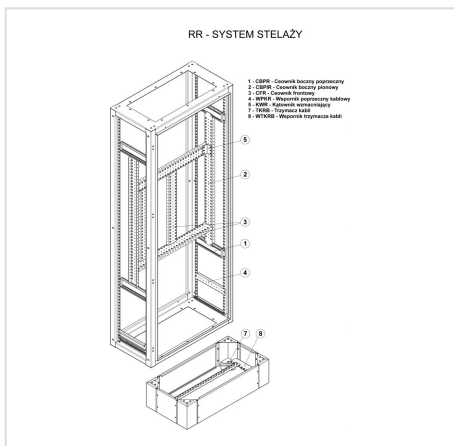

## № в каталоге

HOME > KATEGORIE > СИСТЕМЫ ВНУТРЕННЕГО ОБОРУДОВАНИЯ > № В КАТАЛОГЕ

Используются в корпусах, в которых контрольно-измерительное оборудование нуждается в дополнительной защите от погодных условий или несанкционированного доступа. Внутренние двери состоят из двух вертикальных профилей и дверей, оснащённых петлями и замками D5. Для установки внутренних дверей в корпусах RSA или SZA необходимо сначала установить кронштейны регулировки глубины WRG. Двери изготовлены из стального листа толщ. 1,5 мм, окрашенного порошковым способом цветом RAL7035\_GS.

## DWA - Внутренние двери для RSA, SZA

Лр. Описание - размер корпуса № в каталоге  
(шир. x выс., мм)

1	DWA - 200 × 300	-
2	DWA - 300 × 200	-
3	DWA - 300 × 300	109-001
4	DWA - 300 × 400	109-002
5	DWA - 300 × 500	109-003
6	DWA - 400 × 300	109-004
7	DWA - 400 × 400	109-005
8	DWA - 400 × 500	109-006
9	DWA - 400 × 600	109-007
10	DWA - 400 × 800	109-008
11	DWA - 400 × 1000	192-009
12	DWA - 500 × 500	192-010
13	DWA - 500 × 600	192-011
14	DWA - 500 × 700	192-012
15	DWA - 600 × 400	192-013
16	DWA - 600 × 500	192-014
17	DWA - 600 × 600	192-015
18	DWA - 600 × 800	192-016
19	DWA - 600 × 1000	192-017
20	DWA - 600 × 1200	192-018
21	DWA - 800 × 600	192-019
22	DWA - 800 × 800	192-020
23	DWA - 800 × 1000	192-021
24	DWA - 800 × 1200	192-022