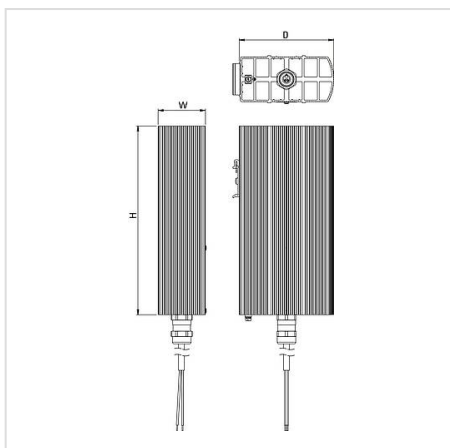

Calentador de versión especial Ex CREX 020 (T5)

HOME > KATEGORIE > CALENTADORES Y TERMOSTATOS EX > CALENTADOR DE VERSIÓN ESPECIAL EX CREX 020 (T5)

Calentador compacto por convección, con clase de temperatura T5 (100 °C máx.) para uso en zonas con riesgo de explosión. Evita la condensación, variaciones de temperatura y congelación. Utilizado en carcasas de convertidores de medición y cajas/armarios separadores.

CREX 020

- Para zonas con riesgo de explosiones
- Gran superficie de convección de calor
- Montaje sobre raíl o con tornillos
- Listo para conectar
- Sin mantenimiento
- Clase de temperatura T5

GALERIA PRODUCTU WRAZ Z PRZYKŁADOWYMI REALIZACJAMI