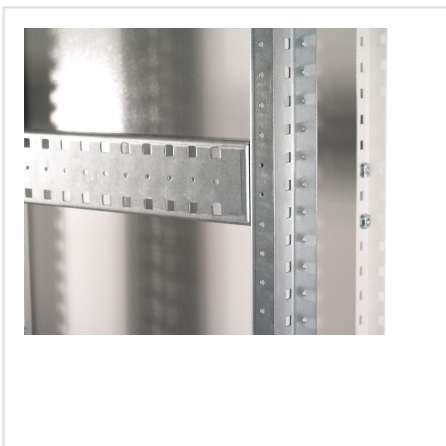

CFR - Front C profil till RR

HOME > KATEGORIE > INTERNA BYGGSYSTEM > CFR - FRONT C-PROFIL TILL RR

Det är monterat på ställsystem lelement. Justerad till RR: s bredd. Tillverkad av galvaniserad stålplåt. 2 mm.

GALERIA PRODUKTU WRAZ Z PRZYKŁADOWYMI REALIZACJAMI

**Lp. Beskrivning - husdimensioner Katalognummer
(djup mm)**

1	CRF - 400	157-001
2	CRF - 600	157-002
3	CRF - 800	157-003
4	CRF - 1000	157-004
5	CRF - 1200	157-005