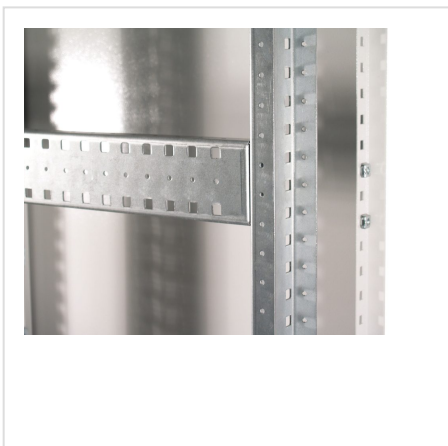

## CFR - RR priekinis C profiliuotis

HOME > KATEGORIE > VIDAUS ĮRENGIMO SISTEMOS > CFR - RR PRIEKINIS C PROFILIUOTIS

Tvirtinamas prie stelažų sistemos elementų. Pritaikytas pagal RR plotį. Gaminamas iš 2 mm storio cinkuotos skardos.

### GALERIA PRODUKTU WRAZ Z PRZYKŁADOWYMI REALIZACJAMI

**Lp. Aprašymas - korpuso matmenys (G, mm) Katalogo Nr.**

1	CRF - 400	157-001
2	CRF - 600	157-002
3	CRF - 800	157-003
4	CRF - 1000	157-004
5	CRF - 1200	157-005