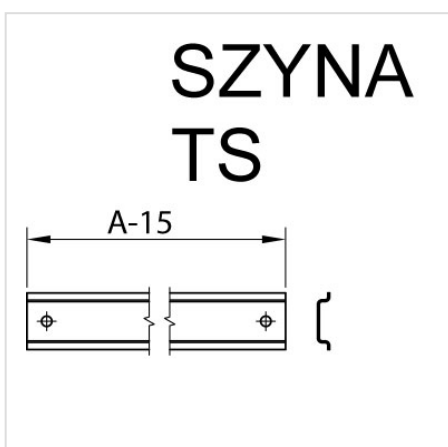

TOZ - DIN Rail TS 35 for OZ

HOME > KATEGORIE > INTERNAL BUILDING SYSTEMS > TOZ - DIN RAIL TS-35 FOR OZ

It is fitted to the internal angle bars and used for mounting of the modular apparatus.

GALERIA PRODUKTU WRAZ Z PRZYKŁADOWYMI REALIZACJAMI

Lp. Description - enclosure dimension (W mm) Catalogue No.

1	TOZ - 150	106-201
2	TOZ - 200	106-202
3	TOZ - 250	106-203
4	TOZ - 300	106-204
5	TOZ - 400	106-205