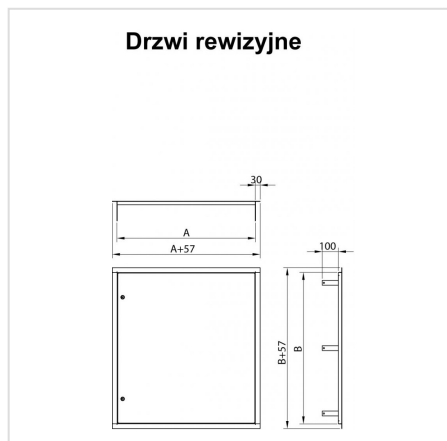

DR - Revisionstüren

HOME > KATEGORIE > ANDERE SCHRÄNKE > DR - REVISIONSTÜREN

DR - dient zur Abdeckung der technischen Öffnungen aller Arten von Anlagen in Industrie- oder Wohngebäuden. Die Konstruktion besteht aus einem Rahmen und einer Tür. Der Rahmen wird mit Griffen an der Öffnung befestigt und die Tür ist in verdeckten Scharnieren gelagert.

Typ	Korrosivitätsklasse	Material / zusätzliche Beschreibung	Beschichtung
DR-ST	C2	Stahlblech	RAL9003
DR-ZN	C3	verzinktes Blech	RAL9003

GRUNDLEGENDE DATEN:

- Verriegelung: Flügeltür mit 105° Öffnungswinkel; Möglichkeit, die Öffnungsrichtung der Tür selbst zu ändern; Türen bis zu einer Höhe von 500 mm haben ein Schloss vom Typ Z-0233, höhere Türen haben zwei Schlösser vom gleichen Typ
- Erdung: Im Rahmen und in der Tür befinden sich Erdungsstifte mit Gewinde.

ZUSÄTZLICHE OPTIONEN:

- Ungewöhnliche Abmessungen
- Lackierung in jeder RAL-Farbe

GALERIA PRODUKTU WRAZ Z PRZYKŁADOWYMI REALIZACJAMI