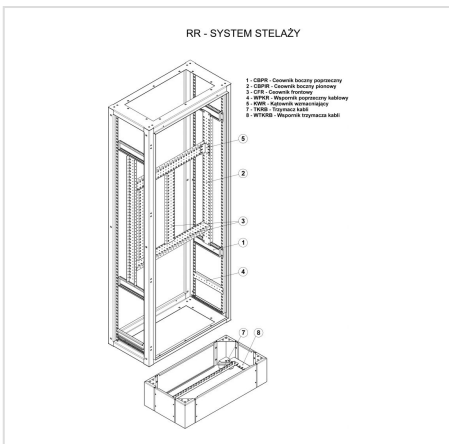

DW - Belső ajtó

HOME > KATEGORIE > BELSŐ BEÉPÍTÉSI RENDSZER > DW - BELSŐ AJTÓ

Olyan gépházaknál használatos, ahol a kontroll és mérő műszerek további védelmet igényelnek a környezeti hatásokkal, vagy az illetéktelen hozzáféréssel szemben. A Belső Ajtók két függőleges profilból és a zsanérral és D5 zárral ellátott ajtóból állnak. A belső ajtók beépítéséhez az RSA vagy SZA gépházakban szükség van előtte beépíteni a WRG adott mélység szabályozás támaszokat. Az ajtó acéllemezből készül, vastagsága 1,5 mm, porfestéssel festve a RAL7035_GS színre.

GALERIA PRODUKTU WRAZ Z PRZYKŁADOWYMI REALIZACJAMI

DWA - Belső ajtó az RSA, SZA modellekhez

Lp. Leírás - a gépház mérete Katalógusszám
(sz. x mag., mm)

1	DWA - 200 × 300	-
2	DWA - 300 × 200	-
3	DWA - 300 × 300	109-001
4	DWA - 300 × 400	109-002
5	DWA - 300 × 500	109-003
6	DWA - 400 × 300	109-004
7	DWA - 400 × 400	109-005
8	DWA - 400 × 500	109-006
9	DWA - 400 × 600	109-007
10	DWA - 400 × 800	109-008
11	DWA - 400 × 1000	192-009
12	DWA - 500 × 500	192-010
13	DWA - 500 × 600	192-011
14	DWA - 500 × 700	192-012
15	DWA - 600 × 400	192-013
16	DWA - 600 × 500	192-014
17	DWA - 600 × 600	192-015
18	DWA - 600 × 800	192-016
19	DWA - 600 × 1000	192-017
20	DWA - 600 × 1200	192-018
21	DWA - 800 × 600	192-019
22	DWA - 800 × 800	192-020
23	DWA - 800 × 1000	192-021
24	DWA - 800 × 1200	192-022