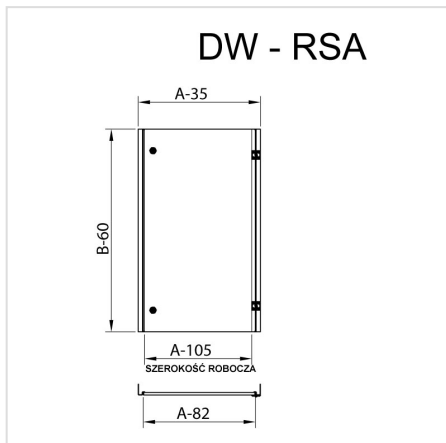

DW - Belső ajtó

HOME > KATEGORIE > BELSŐ BEÉPÍTÉSI RENDSZER > DW - BELSŐ AJTÓ

Olyan gépházaknál használatos, ahol a kontroll és mérő műszerek további védelmet igényelnek a környezeti hatásokkal, vagy az illetéktelen hozzáféréssel szemben. A Belső Ajtók két függőleges profilból és a zsanérral és D5 zárral ellátott ajtóból állnak. A belső ajtók beépítéséhez az RSA vagy SZA gépházakban szükség van előtte beépíteni a WRG adott mélység szabályozás támaszokat. Az ajtó acéllemezből készül, vastagsága 1,5 mm, porfestéssel festve a RAL7035_GS színre.

GALERIA PRODUKTU WRAZ Z PRZYKŁADOWYMI REALIZACJAMI

DWA - Belső ajtó az RSA, SZA modellekhez

Lp. Leírás - a gépház mérete Katalógusszám
(sz. x mag., mm)

1	DWA - 200 × 300	-
2	DWA - 300 × 200	-
3	DWA - 300 × 300	109-001
4	DWA - 300 × 400	109-002
5	DWA - 300 × 500	109-003
6	DWA - 400 × 300	109-004
7	DWA - 400 × 400	109-005
8	DWA - 400 × 500	109-006
9	DWA - 400 × 600	109-007
10	DWA - 400 × 800	109-008
11	DWA - 400 × 1000	192-009
12	DWA - 500 × 500	192-010
13	DWA - 500 × 600	192-011
14	DWA - 500 × 700	192-012
15	DWA - 600 × 400	192-013
16	DWA - 600 × 500	192-014
17	DWA - 600 × 600	192-015
18	DWA - 600 × 800	192-016
19	DWA - 600 × 1000	192-017
20	DWA - 600 × 1200	192-018
21	DWA - 800 × 600	192-019
22	DWA - 800 × 800	192-020
23	DWA - 800 × 1000	192-021
24	DWA - 800 × 1200	192-022