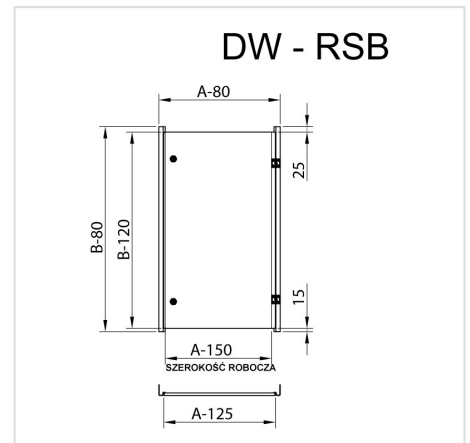

DW - Belső ajtó

HOME > KATEGORIE > BELSŐ BEÉPÍTÉSI RENDSZER > DW - BELSŐ AJTÓ

Olyan gépházaknál használatos, ahol a kontroll és mérő műszerek további védelmet igényelnek a környezeti hatásokkal, vagy az illetéktelen hozzáféréssel szemben. A Belső Ajtók két függőleges profilból és a zsanérral és D5 zárral ellátott ajtóból állnak. A belső ajtók beépítéséhez az RSA vagy SZA gépházakban szükség van előtte beépíteni a WRG adott mélység szabályozás támaszokat. Az ajtó acéllemezből készül, vastagsága 1,5 mm, porfestéssel festve a RAL7035_GS színre.

GALERIA PRODUKTU WRAZ Z PRZYKŁADOWYMI REALIZACJAMI

DWA - Belső ajtó az RSA, SZA modellekhez

Lp. Leírás - a gépház mérete Katalógusszám
(sz. x mag., mm)

1	DWA - 200 × 300	-
2	DWA - 300 × 200	-
3	DWA - 300 × 300	109-001
4	DWA - 300 × 400	109-002
5	DWA - 300 × 500	109-003
6	DWA - 400 × 300	109-004
7	DWA - 400 × 400	109-005
8	DWA - 400 × 500	109-006
9	DWA - 400 × 600	109-007
10	DWA - 400 × 800	109-008
11	DWA - 400 × 1000	192-009
12	DWA - 500 × 500	192-010
13	DWA - 500 × 600	192-011
14	DWA - 500 × 700	192-012
15	DWA - 600 × 400	192-013
16	DWA - 600 × 500	192-014
17	DWA - 600 × 600	192-015
18	DWA - 600 × 800	192-016
19	DWA - 600 × 1000	192-017
20	DWA - 600 × 1200	192-018
21	DWA - 800 × 600	192-019
22	DWA - 800 × 800	192-020
23	DWA - 800 × 1000	192-021
24	DWA - 800 × 1200	192-022