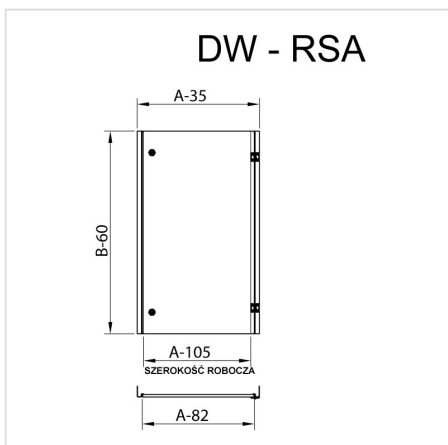

DW - Drzwi wewnętrzne

HOME > KATEGORIE > SYSTEMY ZABUDOWY WEWNĘTRZNEJ > DW - DRZWI WEWNĘTRZNE

Stosuje się w obudowach, w których aparatura kontrolna i pomiarowa potrzebuje dodatkowej ochrony przed warunkami atmosferycznymi lub niepożądanym dostępem. Drzwi Wewnętrzne składają się z dwóch pionowych profili oraz drzwi zaopatrzonej w zawiasy i zamki D5. Do montażu drzwi wewnętrznych w obudowach RSA lub SZA niezbędne jest wcześniejsze zamontowanie wsporników regulacji danej głębokości WRG. Drzwi wykonane są z blachy stalowej o gr. 1,5 mm, malowane proszkowo na kolor RAL7035_GS.

Drzwi wewnętrzne o szerokości do 800 mm wykonywane są w wersji jednoskrzydłowej, powyżej tego wymiaru drzwi są dwuskrzydłowe.

GALERIA PRODUKTU WRAZ Z PRZYKŁADOWYMI REALIZACJAMI

DOKUMENTY

[Instrukcja doboru akcesoriów (w tym drzwi wewnętrznych i wentylacji do szafy)](#)

[Kliknij aby pobrać](#)