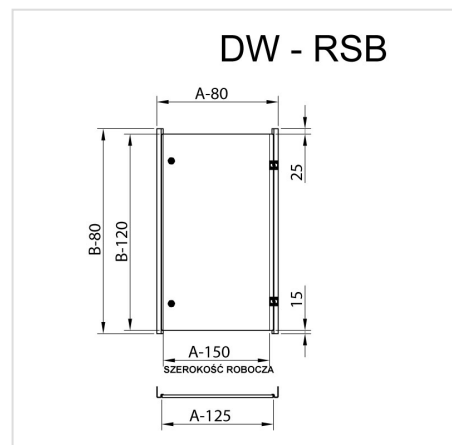

DW - Drzwi wewnętrzne

HOME > KATEGORIE > SYSTEMY ZABUDOWY WEWNĘTRZNEJ > DW - DRZWI WEWNĘTRZNE

Stosuje się w obudowach, w których aparatura kontrolna i pomiarowa potrzebuje dodatkowej ochrony przed warunkami atmosferycznymi lub niepożądanym dostępem. Drzwi Wewnętrzne składają się z dwóch pionowych profili oraz drzwi zaopatrzonej w zawiasy i zamki D5. Do montażu drzwi wewnętrznych w obudowach RSA lub SZA niezbędne jest wcześniejsze zamontowanie wsporników regulacji danej głębokości WRG. Drzwi wykonane są z blachy stalowej o gr. 1,5 mm, malowane proszkowo na kolor RAL7035_GS.

Drzwi wewnętrzne o szerokości do 800 mm wykonywane są w wersji jednoskrzydłowej, powyżej tego wymiaru drzwi są dwuskrzydłowe.

GALERIA PRODUKTU WRAZ Z PRZYKŁADOWYMI REALIZACJAMI

DOKUMENTY

[Instrukcja doboru akcesoriów (w tym drzwi wewnętrznych i wentylacji do szafy)](#)

[Kliknij aby pobrać](#)