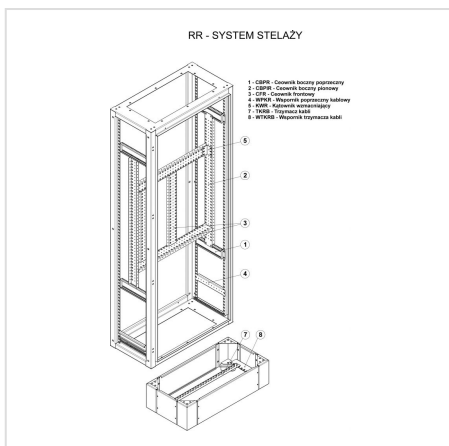

DW - Indvendig dør

HOME > KATEGORIE > SYSTEMER TIL INDVENDIG SAMMENBYGNING > DW - INDVENDIG DØR

Anvendes i kabinetter, hvor kontrol- og måleapparaterne kræver yderligere beskyttelse mod vejrpåvirkninger el. uvedkommende adgang. Den Indvendige Dør består af to lodrette profiler og en dør udstyret med hængsler og D5 låse. Ved montering af den indvendige dør i kabinetter af type RSA el. SZA bliver det nødvendigt i forvejen at montere WRG dybdejusteringsbeslag. Døren er fremstillet af stålplade m. en tykkelse på 1,5 mm, pulvermalet til RAL-farve 7035_GS.

GALERIA PRODUKTU WRAZ Z PRZYKŁADOWYMI REALIZACJAMI

DWA - Indvendig dør til RSA, SZA

Lp. Beskrivelse - kabinetts størrelse Katalognummer
(bredde x højde i mm)

1	DWA - 200 x 300	-
2	DWA - 300 x 200	-
3	DWA - 300 x 300	109-001
4	DWA - 300 x 400	109-002
5	DWA - 300 x 500	109-003
6	DWA - 400 x 300	109-004
7	DWA - 400 x 400	109-005
8	DWA - 400 x 500	109-006
9	DWA - 400 x 600	109-007
10	DWA - 400 x 800	109-008
11	DWA - 400 x 1000	192-009
12	DWA - 500 x 500	192-010
13	DWA - 500 x 600	192-011
14	DWA - 500 x 700	192-012
15	DWA - 600 x 400	192-013
16	DWA - 600 x 500	192-014
17	DWA - 600 x 600	192-015
18	DWA - 600 x 800	192-016
19	DWA - 600 x 1000	192-017
20	DWA - 600 x 1200	192-018
21	DWA - 800 x 600	192-019
22	DWA - 800 x 800	192-020
23	DWA - 800 x 1000	192-021
24	DWA - 800 x 1200	192-022