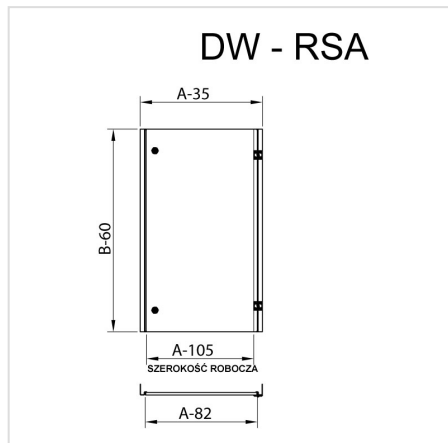

DW - Indvendig dør

HOME > KATEGORIE > SYSTEMER TIL INDVENDIG SAMMENBYGNING > DW - INDVENDIG DØR

Anvendes i kabinetter, hvor kontrol- og måleapparaterne kræver yderligere beskyttelse mod vejrpåvirkninger el. uvedkommende adgang. Den Indvendige Dør består af to lodrette profiler og en dør udstyret med hængsler og D5 låse. Ved montering af den indvendige dør i kabinetter af type RSA el. SZA bliver det nødvendigt i forvejen at montere WRG dybdejusteringsbeslag. Døren er fremstillet af stålplade m. en tykkelse på 1,5 mm, pulvermalet til RAL-farve 7035_GS.

GALERIA PRODUKTU WRAZ Z PRZYKŁADOWYMI REALIZACJAMI

DWA - Indvendig dør til RSA, SZA

Lp. Beskrivelse - kabinetts størrelse Katalognummer
(bredde x højde i mm)

1	DWA - 200 x 300	-
2	DWA - 300 x 200	-
3	DWA - 300 x 300	109-001
4	DWA - 300 x 400	109-002
5	DWA - 300 x 500	109-003
6	DWA - 400 x 300	109-004
7	DWA - 400 x 400	109-005
8	DWA - 400 x 500	109-006
9	DWA - 400 x 600	109-007
10	DWA - 400 x 800	109-008
11	DWA - 400 x 1000	192-009
12	DWA - 500 x 500	192-010
13	DWA - 500 x 600	192-011
14	DWA - 500 x 700	192-012
15	DWA - 600 x 400	192-013
16	DWA - 600 x 500	192-014
17	DWA - 600 x 600	192-015
18	DWA - 600 x 800	192-016
19	DWA - 600 x 1000	192-017
20	DWA - 600 x 1200	192-018
21	DWA - 800 x 600	192-019
22	DWA - 800 x 800	192-020
23	DWA - 800 x 1000	192-021
24	DWA - 800 x 1200	192-022