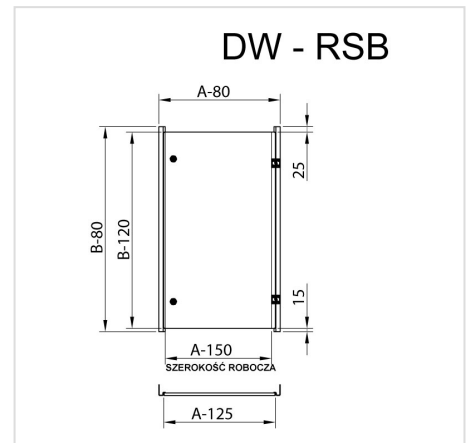

DW - Indvendig dør

HOME > KATEGORIE > SYSTEMER TIL INDVENDIG SAMMENBYGNING > DW - INDVENDIG DØR

Anvendes i kabinetter, hvor kontrol- og måleapparaterne kræver yderligere beskyttelse mod vejrpåvirkninger el. uvedkommende adgang. Den Indvendige Dør består af to lodrette profiler og en dør udstyret med hængsler og D5 låse. Ved montering af den indvendige dør i kabinetter af type RSA el. SZA bliver det nødvendigt i forvejen at montere WRG dybdejusteringsbeslag. Døren er fremstillet af stålplade m. en tykkelse på 1,5 mm, pulvermalet til RAL-farve 7035_GS.

GALERIA PRODUKTU WRAZ Z PRZYKŁADOWYMI REALIZACJAMI

DWA - Indvendig dør til RSA, SZA

Lp. Beskrivelse - kabinetts størrelse Katalognummer
(bredde x højde i mm)

1	DWA - 200 x 300	-
2	DWA - 300 x 200	-
3	DWA - 300 x 300	109-001
4	DWA - 300 x 400	109-002
5	DWA - 300 x 500	109-003
6	DWA - 400 x 300	109-004
7	DWA - 400 x 400	109-005
8	DWA - 400 x 500	109-006
9	DWA - 400 x 600	109-007
10	DWA - 400 x 800	109-008
11	DWA - 400 x 1000	192-009
12	DWA - 500 x 500	192-010
13	DWA - 500 x 600	192-011
14	DWA - 500 x 700	192-012
15	DWA - 600 x 400	192-013
16	DWA - 600 x 500	192-014
17	DWA - 600 x 600	192-015
18	DWA - 600 x 800	192-016
19	DWA - 600 x 1000	192-017
20	DWA - 600 x 1200	192-018
21	DWA - 800 x 600	192-019
22	DWA - 800 x 800	192-020
23	DWA - 800 x 1000	192-021
24	DWA - 800 x 1200	192-022