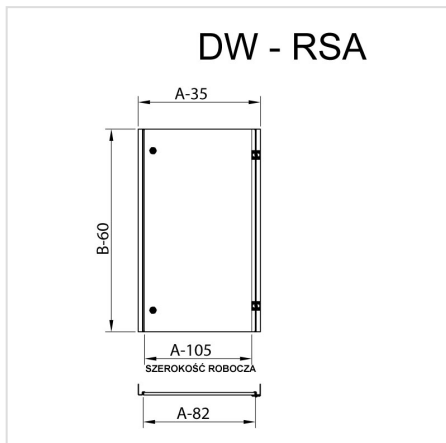

DW - Innvendige dører

HOME > KATEGORIE > INNREDNINGSSYSTEMER > DW - INNVENDIGE DØRER

Disse dørene blir brukt i skap hvor kontroll- og måleutstyr trenger ekstra beskyttelse mot værforhold eller uautorisert tilgang. Innvendige dører består av to horisontale profiler og dører med hengsler og D5-låser. For å montere innvendige dører i RSA- eller SZA-skap, er det nødvendig å installere WRG-støttebeslag for justering av den angitte dybden. Dører er laget av stålblekk med en tykkelse på 1,5 mm, pulvermalt i RAL7035_GS.

GALERIA PRODUKTU WRAZ Z PRZYKŁADOWYMI REALIZACJAMI

DWA - Innvendige dører for RSA, SZA

Lp. Beskrivelse - dimensjoner på kabinett Katalognummer
(bredde x høyde, mm)

1	DWA - 200 x 300	-
2	DWA - 300 x 200	-
3	DWA - 300 x 300	109-001
4	DWA - 300 x 400	109-002
5	DWA - 300 x 500	109-003
6	DWA - 400 x 300	109-004
7	DWA - 400 x 400	109-005
8	DWA - 400 x 500	109-006
9	DWA - 400 x 600	109-007
10	DWA - 400 x 800	109-008
11	DWA - 400 x 1000	192-009
12	DWA - 500 x 500	192-010
13	DWA - 500 x 600	192-011
14	DWA - 500 x 700	192-012
15	DWA - 600 x 400	192-013
16	DWA - 600 x 500	192-014
17	DWA - 600 x 600	192-015
18	DWA - 600 x 800	192-016
19	DWA - 600 x 1000	192-017
20	DWA - 600 x 1200	192-018
21	DWA - 800 x 600	192-019
22	DWA - 800 x 800	192-020
23	DWA - 800 x 1000	192-021
24	DWA - 800 x 1200	192-022