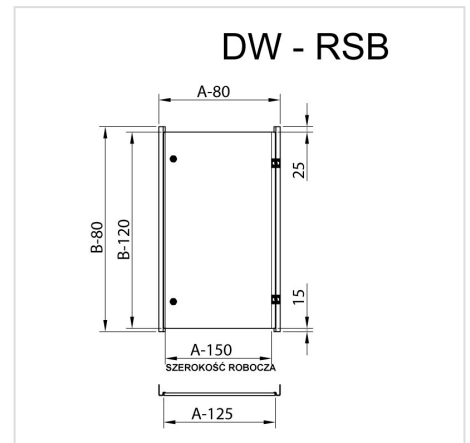

DW - Innvendige dører

HOME > KATEGORIE > INNREDNINGSSYSTEMER > DW - INNVENDIGE DØRER

Disse dørene blir brukt i skap hvor kontroll- og måleutstyr trenger ekstra beskyttelse mot værforhold eller uautorisert tilgang. Innvendige dører består av to horisontale profiler og dører med hengsler og D5-låser. For å montere innvendige dører i RSA- eller SZA-skap, er det nødvendig å installere WRG-støttebeslag for justering av den angitte dybden. Dører er laget av stålblekk med en tykkelse på 1,5 mm, pulvermalt i RAL7035_GS.

GALERIA PRODUKTU WRAZ Z PRZYKŁADOWYMI REALIZACJAMI

DWA - Innvendige dører for RSA, SZA

Lp. Beskrivelse - dimensjoner på kabinett Katalognummer
(bredde x høyde, mm)

1	DWA - 200 x 300	-
2	DWA - 300 x 200	-
3	DWA - 300 x 300	109-001
4	DWA - 300 x 400	109-002
5	DWA - 300 x 500	109-003
6	DWA - 400 x 300	109-004
7	DWA - 400 x 400	109-005
8	DWA - 400 x 500	109-006
9	DWA - 400 x 600	109-007
10	DWA - 400 x 800	109-008
11	DWA - 400 x 1000	192-009
12	DWA - 500 x 500	192-010
13	DWA - 500 x 600	192-011
14	DWA - 500 x 700	192-012
15	DWA - 600 x 400	192-013
16	DWA - 600 x 500	192-014
17	DWA - 600 x 600	192-015
18	DWA - 600 x 800	192-016
19	DWA - 600 x 1000	192-017
20	DWA - 600 x 1200	192-018
21	DWA - 800 x 600	192-019
22	DWA - 800 x 800	192-020
23	DWA - 800 x 1000	192-021
24	DWA - 800 x 1200	192-022