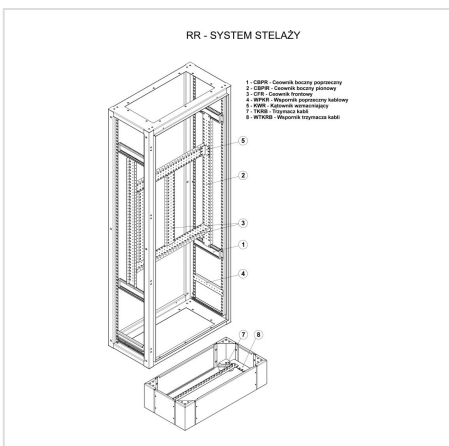

DW - Innvendige dører

HOME > KATEGORIE > INNREDNINGSSYSTEMER > DW - INNVENDIGE DØRER

Disse dørene blir brukt i skap hvor kontroll- og måleutstyr trenger ekstra beskyttelse mot værforhold eller uautorisert tilgang. Innvendige dører består av to horisontale profiler og dører med hengsler og D5-låser. For å montere innvendige dører i RSA- eller SZA-skap, er det nødvendig å installere WRG-støttebeslag for justering av den angitte dybden. Dører er laget av stålblekk med en tykkelse på 1,5 mm, pulvermalt i RAL7035_GS.

GALERIA PRODUKTU WRAZ Z PRZYKŁADOWYMI REALIZACJAMI

DWA - Innvendige dører for RSA, SZA

Lp. Beskrivelse - dimensjoner på kabinett Katalognummer
(bredde x høyde, mm)

1	DWA - 200 x 300	-
2	DWA - 300 x 200	-
3	DWA - 300 x 300	109-001
4	DWA - 300 x 400	109-002
5	DWA - 300 x 500	109-003
6	DWA - 400 x 300	109-004
7	DWA - 400 x 400	109-005
8	DWA - 400 x 500	109-006
9	DWA - 400 x 600	109-007
10	DWA - 400 x 800	109-008
11	DWA - 400 x 1000	192-009
12	DWA - 500 x 500	192-010
13	DWA - 500 x 600	192-011
14	DWA - 500 x 700	192-012
15	DWA - 600 x 400	192-013
16	DWA - 600 x 500	192-014
17	DWA - 600 x 600	192-015
18	DWA - 600 x 800	192-016
19	DWA - 600 x 1000	192-017
20	DWA - 600 x 1200	192-018
21	DWA - 800 x 600	192-019
22	DWA - 800 x 800	192-020
23	DWA - 800 x 1000	192-021
24	DWA - 800 x 1200	192-022