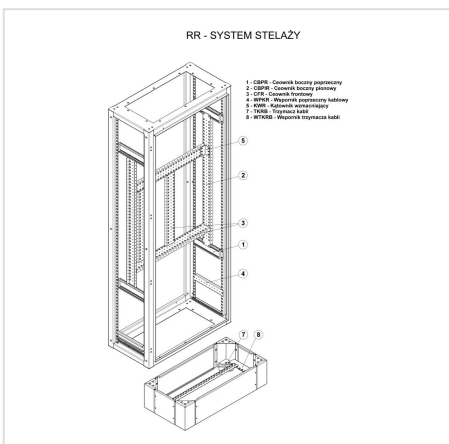

## DW - Puertas interiores

HOME > KATEGORIE > SISTEMAS DE MONTAJE INTERNO > DW - PUERTAS INTERIORES

Se utilizan en carcasas que contienen aparatos de control y medición que requieren protección complementaria frente a factores atmosféricos o acceso no autorizado. Las puertas interiores se componen de dos perfiles verticales y puertas equipadas con bisagras y cerraduras D5. Para el montaje de puertas interiores en carcasas RSA o SZA es necesario montar previamente los soportes de ajuste de profundidad WRG. Las puertas se fabrican con chapa de acero de 1,5 mm de grosor. Se aplica pintura en polvo con color RAL7035\_GS.

## DWA - Puerta interior para RSA, SZA

**Lp. Descripción - Referencia**  
**dimensiones de carcasa (ancho x alto mm)**

1	DWA - 200 x 300	-
2	DWA - 300 x 200	-
3	DWA - 300 x 300	109-001
4	DWA - 300 x 400	109-002
5	DWA - 300 x 500	109-003
6	DWA - 400 x 300	109-004
7	DWA - 400 x 400	109-005
8	DWA - 400 x 500	109-006
9	DWA - 400 x 600	109-007
10	DWA - 400 x 800	109-008
11	DWA - 400 x 1000	192-009
12	DWA - 500 x 500	192-010
13	DWA - 500 x 600	192-011
14	DWA - 500 x 700	192-012
15	DWA - 600 x 400	192-013
16	DWA - 600 x 500	192-014
17	DWA - 600 x 600	192-015
18	DWA - 600 x 800	192-016
19	DWA - 600 x 1000	192-017
20	DWA - 600 x 1200	192-018
21	DWA - 800 x 600	192-019
22	DWA - 800 x 800	192-020
23	DWA - 800 x 1000	192-021
24	DWA - 800 x 1200	192-022