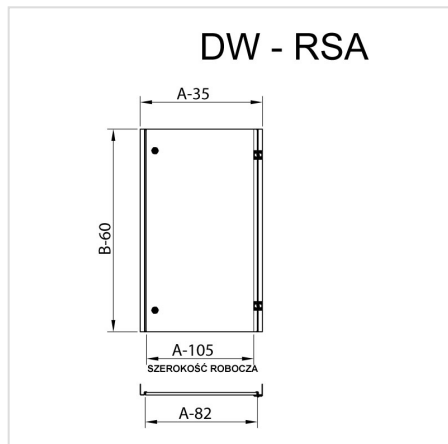

## DW - Puertas interiores

HOME > KATEGORIE > SISTEMAS DE MONTAJE INTERNO > DW - PUERTAS INTERIORES

Se utilizan en carcasas que contienen aparatos de control y medición que requieren protección complementaria frente a factores atmosféricos o acceso no autorizado. Las puertas interiores se componen de dos perfiles verticales y puertas equipadas con bisagras y cerraduras D5. Para el montaje de puertas interiores en carcasas RSA o SZA es necesario montar previamente los soportes de ajuste de profundidad WRG. Las puertas se fabrican con chapa de acero de 1,5 mm de grosor. Se aplica pintura en polvo con color RAL7035\_GS.

## DWA - Puerta interior para RSA, SZA

**Lp. Descripción - Referencia**  
**dimensiones de carcasa (ancho x alto mm)**

1	DWA - 200 x 300	-
2	DWA - 300 x 200	-
3	DWA - 300 x 300	109-001
4	DWA - 300 x 400	109-002
5	DWA - 300 x 500	109-003
6	DWA - 400 x 300	109-004
7	DWA - 400 x 400	109-005
8	DWA - 400 x 500	109-006
9	DWA - 400 x 600	109-007
10	DWA - 400 x 800	109-008
11	DWA - 400 x 1000	192-009
12	DWA - 500 x 500	192-010
13	DWA - 500 x 600	192-011
14	DWA - 500 x 700	192-012
15	DWA - 600 x 400	192-013
16	DWA - 600 x 500	192-014
17	DWA - 600 x 600	192-015
18	DWA - 600 x 800	192-016
19	DWA - 600 x 1000	192-017
20	DWA - 600 x 1200	192-018
21	DWA - 800 x 600	192-019
22	DWA - 800 x 800	192-020
23	DWA - 800 x 1000	192-021
24	DWA - 800 x 1200	192-022