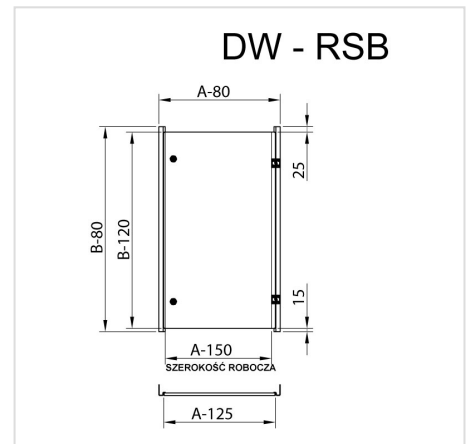

## DW - Puertas interiores

HOME > KATEGORIE > SISTEMAS DE MONTAJE INTERNO > DW - PUERTAS INTERIORES

Se utilizan en carcasas que contienen aparatos de control y medición que requieren protección complementaria frente a factores atmosféricos o acceso no autorizado. Las puertas interiores se componen de dos perfiles verticales y puertas equipadas con bisagras y cerraduras D5. Para el montaje de puertas interiores en carcasas RSA o SZA es necesario montar previamente los soportes de ajuste de profundidad WRG. Las puertas se fabrican con chapa de acero de 1,5 mm de grosor. Se aplica pintura en polvo con color RAL7035\_GS.

## DWA - Puerta interior para RSA, SZA

**Lp. Descripción - Referencia**  
**dimensiones de carcasa (ancho x alto mm)**

1	DWA - 200 x 300	-
2	DWA - 300 x 200	-
3	DWA - 300 x 300	109-001
4	DWA - 300 x 400	109-002
5	DWA - 300 x 500	109-003
6	DWA - 400 x 300	109-004
7	DWA - 400 x 400	109-005
8	DWA - 400 x 500	109-006
9	DWA - 400 x 600	109-007
10	DWA - 400 x 800	109-008
11	DWA - 400 x 1000	192-009
12	DWA - 500 x 500	192-010
13	DWA - 500 x 600	192-011
14	DWA - 500 x 700	192-012
15	DWA - 600 x 400	192-013
16	DWA - 600 x 500	192-014
17	DWA - 600 x 600	192-015
18	DWA - 600 x 800	192-016
19	DWA - 600 x 1000	192-017
20	DWA - 600 x 1200	192-018
21	DWA - 800 x 600	192-019
22	DWA - 800 x 800	192-020
23	DWA - 800 x 1000	192-021
24	DWA - 800 x 1200	192-022