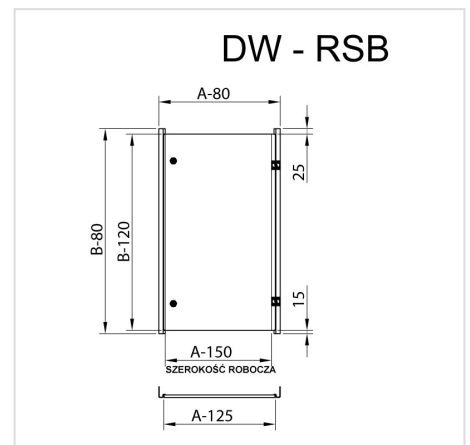

DW - Sisäovi

HOME > KATEGORIE > SISÄPUOLISET RAKENNEJÄRJESTELMÄT > DW - SISÄOVI

Käytetään kaappeihin, jossa valvonta- ja mittauslaitteisto tarvitsee lisäsuojan sääolosuhteita tai luvaton pääsyä vastaan. Sisäovi koostuu kahdesta pystysuorasta profiilista ja saranoilla ja D5-lukolla varustetusta ovesta. Oven asentamiseksi RSA- tai SZA-kaappeihin on välttämätöntä asentaa aikaisemmin kyseisen WRG:n syvyyden säätötuet. Ovi on valmistettu 1,5 mm paksuisesta teräslevystä ja pulverimaalattu värillä RAL7035_GS.

GALERIA PRODUKTU WRAZ Z PRZYKŁADOWYMI REALIZACJAMI

DWA - Sisäovi RSA- ja SZA-kaappeihin

Lp.	Kuvaus - keskuskaapin koko (leveys x korkeus, mm)	Luettelonumero
1	DWA - 200 x 300	-
2	DWA - 300 x 200	-
3	DWA - 300 x 300	109-001
4	DWA - 300 x 400	109-002
5	DWA - 300 x 500	109-003
6	DWA - 400 x 300	109-004
7	DWA - 400 x 400	109-005
8	DWA - 400 x 500	109-006
9	DWA - 400 x 600	109-007
10	DWA - 400 x 800	109-008
11	DWA - 400 x 1000	192-009
12	DWA - 500 x 500	192-010
13	DWA - 500 x 600	192-011
14	DWA - 500 x 700	192-012
15	DWA - 600 x 400	192-013
16	DWA - 600 x 500	192-014
17	DWA - 600 x 600	192-015
18	DWA - 600 x 800	192-016
19	DWA - 600 x 1000	192-017
20	DWA - 600 x 1200	192-018
21	DWA - 800 x 600	192-019
22	DWA - 800 x 800	192-020
23	DWA - 800 x 1000	192-021
24	DWA - 800 x 1200	192-022