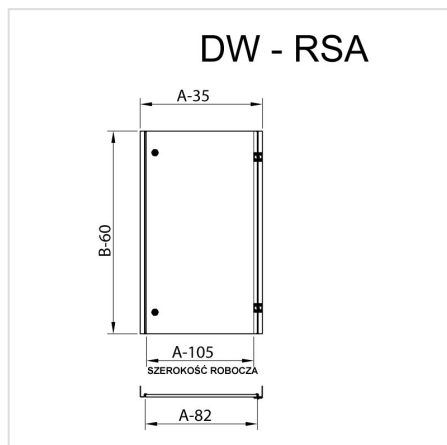

DW - Sisäovi

HOME > KATEGORIE > SISÄPUOLISET RAKENNEJÄRJESTELMÄT > DW - SISÄOVI

Käytetään kaappeihin, jossa valvonta- ja mittauslaitteisto tarvitsee lisäsuojan sääolosuhteita tai luvaton pääsyä vastaan. Sisäovi koostuu kahdesta pystysuorasta profiilista ja saranoilla ja D5-lukolla varustetusta ovesta. Oven asentamiseksi RSA- tai SZA-kaappeihin on välttämätöntä asentaa aikaisemmin kyseisen WRG:n syvyyden säätötuet. Ovi on valmistettu 1,5 mm paksuisesta teräslevystä ja pulverimaalattu värillä RAL7035_GS.

GALERIA PRODUKTU WRAZ Z PRZYKŁADOWYMI REALIZACJAMI

DWA - Sisäovi RSA- ja SZA-kaappeihin

Lp.	Kuvaus - keskuskaapin koko (leveys x korkeus, mm)	Luettelonumero
1	DWA - 200 x 300	-
2	DWA - 300 x 200	-
3	DWA - 300 x 300	109-001
4	DWA - 300 x 400	109-002
5	DWA - 300 x 500	109-003
6	DWA - 400 x 300	109-004
7	DWA - 400 x 400	109-005
8	DWA - 400 x 500	109-006
9	DWA - 400 x 600	109-007
10	DWA - 400 x 800	109-008
11	DWA - 400 x 1000	192-009
12	DWA - 500 x 500	192-010
13	DWA - 500 x 600	192-011
14	DWA - 500 x 700	192-012
15	DWA - 600 x 400	192-013
16	DWA - 600 x 500	192-014
17	DWA - 600 x 600	192-015
18	DWA - 600 x 800	192-016
19	DWA - 600 x 1000	192-017
20	DWA - 600 x 1200	192-018
21	DWA - 800 x 600	192-019
22	DWA - 800 x 800	192-020
23	DWA - 800 x 1000	192-021
24	DWA - 800 x 1200	192-022