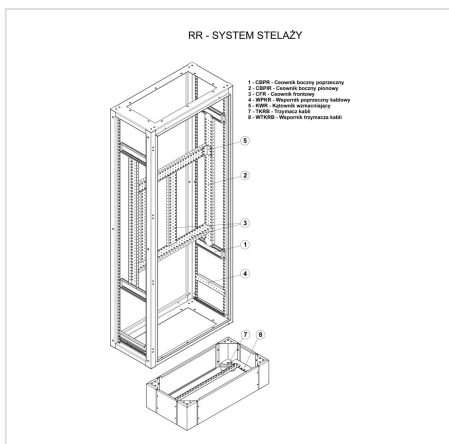

DW - Sisäovi

HOME > KATEGORIE > SISÄPUOLISET RAKENNEJÄRJESTELMÄT > DW - SISÄOVI

Käytetään kaappeihin, jossa valvonta- ja mittauslaitteisto tarvitsee lisäsuojan sääolosuhteita tai luvaton pääsyä vastaan. Sisäovi koostuu kahdesta pystysuorasta profiilista ja saranoilla ja D5-lukolla varustetusta ovesta. Oven asentamiseksi RSA- tai SZA-kaappeihin on välttämätöntä asentaa aikaisemmin kyseisen WRG:n syvyyden säätötuet. Ovi on valmistettu 1,5 mm paksuisesta teräslevystä ja pulverimaalattu värillä RAL7035_GS.

GALERIA PRODUKTU WRAZ Z PRZYKŁADOWYMI REALIZACJAMI

DWA - Sisäovi RSA- ja SZA-kaappeihin

Lp.	Kuvaus - keskuskaapin koko (leveys x korkeus, mm)	Luettelonumero
1	DWA - 200 x 300	-
2	DWA - 300 x 200	-
3	DWA - 300 x 300	109-001
4	DWA - 300 x 400	109-002
5	DWA - 300 x 500	109-003
6	DWA - 400 x 300	109-004
7	DWA - 400 x 400	109-005
8	DWA - 400 x 500	109-006
9	DWA - 400 x 600	109-007
10	DWA - 400 x 800	109-008
11	DWA - 400 x 1000	192-009
12	DWA - 500 x 500	192-010
13	DWA - 500 x 600	192-011
14	DWA - 500 x 700	192-012
15	DWA - 600 x 400	192-013
16	DWA - 600 x 500	192-014
17	DWA - 600 x 600	192-015
18	DWA - 600 x 800	192-016
19	DWA - 600 x 1000	192-017
20	DWA - 600 x 1200	192-018
21	DWA - 800 x 600	192-019
22	DWA - 800 x 800	192-020
23	DWA - 800 x 1000	192-021
24	DWA - 800 x 1200	192-022