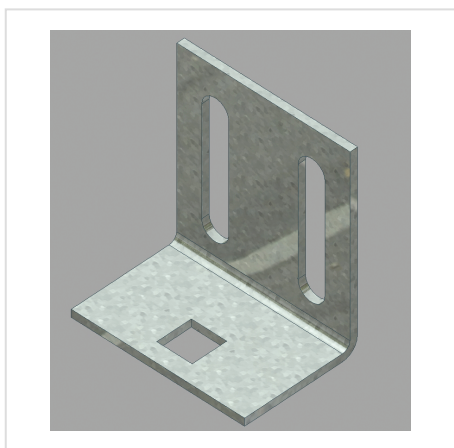

KSP - Kątownik montażowy do SPR

HOME > KATEGORIE > SZAFY POZOSTAŁE > KSP - KĄTOWNIK MONTAŻOWY DO SPR

Służy do mocowania uniwersalnych płyt montażowych oraz szyn nośnych na SPR - Stelażu pionowym.

GALERIA PRODUKTU WRAZ Z PRZYKŁADOWYMI REALIZACJAMI