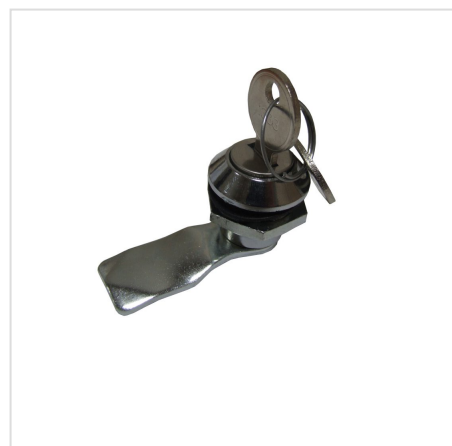

Lås

HOME > KATEGORIE > CLOSING SYSTEMS > LÅS

Som standard installeras D5-lås i RSA-, SZA- och PS-serier. Man kan också montera lås med olika spetsform eller patentlås (se bilder). Alla lås passar COMBI-hålet (se figur) som används i RSA, SZA och PS.

GALERIA PRODUKTU WRAZ Z PRZYKŁADOWYMI REALIZACJAMI

Lp.	Beskrivning	Katalognummer
1	M22-D5-21-Ni Standardlås D5 metall förnicklad	911-001
2	M-22-T9-21-Ni Triangulärt lås T9 metall förnicklad	911-002
3	M22-1333-21-Cr Patent lås kod 1333 kromad metall	911-003
4	M22-1333-21-9005 Patent lås kod 1333 Metall Svart	911-004
5	PM18.002-21-9005 Lås med vred - patentkod 1333 metall svart	911-005
6	PM18.002-21-Cr Lås med vred - patenterad 1333 förkromad metallkod	911-006
7	PM 18.006-21-9005 Lås med vred utan en svart insats	911-007
8	PM18.006-21-Cr Lås med vred utan förkromad metallinsats	911-008
9	M22-D5-21-OH Standardlås D5 rostfritt	911-000