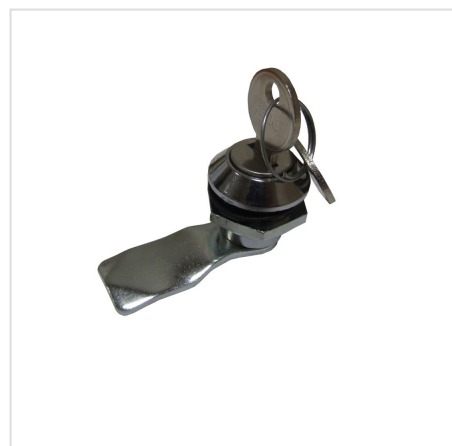

Låser

HOME > KATEGORIE > LUKKESYSTEMER > LÅSER

Som standard monteres det D5-låser i kabinetter fra RSA-, SZA- og PS-serien. Du kan også montere låser med en annen spissform eller patentlåser (se bilder). Alle låser passer til COMBI-hullet (se figur) som brukes i RSA, SZA og PS.

GALERIA PRODUKTU WRAZ Z PRZYKŁADOWYMI REALIZACJAMI

Lp. Beskrivelse**Katalognummer**

1	M22-D5-21-Ni Standard lås D5 nikkelbelagt metall	911-001
2	M-22-D5-21-Ni Trekantlås T9 nikkelbelagt metall	911-002
3	M22-1333-21-Cr Patentlås kode 1333 forkrommet metall	911-003
4	M22-1333-21-9005 Patentlås kode 1333 sort metall	911-004
5	PM18.002-21-9005 Patentlås med vingemutter - kode 1333 sort metall	911-005
6	PM18.002-21-Cr Patentlås med vingemutter - kode 1333 forkrommet metall	911-006
7	PM 18.006-21-9005 Lås med vingemutter uten sylinder sort	911-007
8	PM18.006-21-Cr Lås med vingemutter uten sylinder forkrommet metall	911-008
9	M22-D5-21-OH Standard lås D5 rustfri	911-000