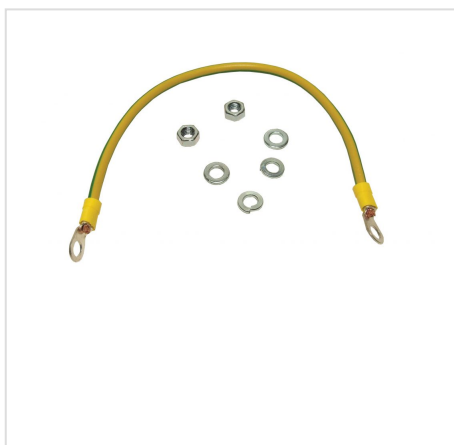

Linka uziemiająca

HOME > KATEGORIE > SYSTEMY ZABUDOWY WEWNĘTRZNEJ > LINKA UZIEMIAJĄCA

Służy do uziemienia korpusu obudowy z drzwiami. Linka uziemiająca składa się z kabla LgY 1×6 mm² oraz dwóch końcówek oczkowych 6-6.

GALERIA PRODUKTU WRAZ Z PRZYKŁADOWYMI REALIZACJAMI

Lp. Opis

Nr Katalogowy

1 Linka uziom L=250 mm 5-900-012