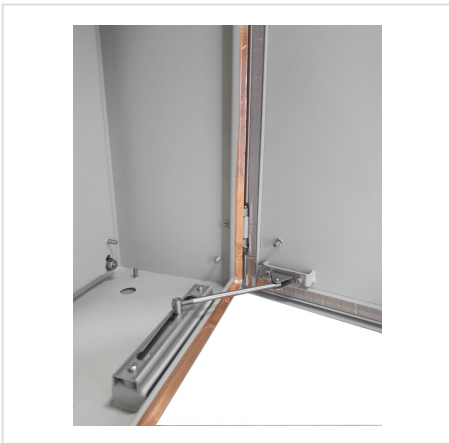

Obudowy EMC

HOME > KATEGORIE > STREFA EMC > SZAFY STEROWNICZE > OBUDOWY EMC

Seria RSA-EMC reprezentuje gamę uniwersalnych obudów naściennych o niewielkich rozmiarach, przeznaczonych do zastosowań, gdzie wykorzystanie każdej wolnej przestrzeni jest bardzo ważne. Standardowo zaprojektowane do użytku wewnątrz pomieszczeń, te jednodrzwiowe obudowy mogą być również dostosowane do warunków zewnętrznych, jeśli wykonane są ze stali nierdzewnej. Dostępność łącznie w 63 rozmiarach, pozwala na precyzyjne dopasowanie do konkretnych potrzeb i wymagań technicznych, co czyni serię RSA-EMC wszechstronną i elastyczną w zakresie zastosowań przemysłowych.

INFORMACJE OGÓLNE:

- Szczelność wg kodu IP: 54 / 66
- Odporność na uderzenia wg kodu IK: 10
- Zakres temperatury pracy: od -20 do +80 °C

PODSTAWOWE DANE:

- Korpus: typu monoblok, szczelnie spawany
- Zamknięcie: drzwi na zawiasach z kątem otwarcia 105°; możliwość samodzielnej zmiany kierunku otwarcia drzwi; obudowy do wysokości 500 mm posiadają jeden zamek typu D5, wyższe obudowy posiadają dwa zamki tego samego typu
- Płyta montażowa: w każdej wersji wykonywana z blachy ocynkowanej o gr. 3 mm
- Wprowadzanie kabli: w dnie znajduje się przepust kablowy, wymiary zależą od szerokości danej obudowy
- Uziemienie: w drzwiach i korpusie obudowy znajdują się gwintowane kołki uziemiające
- Inne: drzwi posiadają wewnętrzne usztywnienie wykonane z perforowanych ceowników, ułatwiające montowanie dodatkowych elementów

DODATKOWE OPCJE:

- Zwiększenie temperatury pracy w zakresie od -50 do +120 °C
- Nietypowe wymiary
- Otworowanie w drzwiach, korpusie lub płycie montażowej
- Malowanie na dowolny kolor wg palety RAL

GALERIA PRODUKTU WRAZ Z PRZYKŁADOWYMI REALIZACJAMI

DOKUMENTY

 [Badania tłumienności Kliknij aby pobrać](#)

Uniwersalna obudowa w wersji EMC ze stali nierdzewnej 1.4301 (AISI 304) z płytą montażową i pełnymi drzwiami

Lp. Wymiary (szer. x wys. x gł., mm) Nr katalogowy RSA-EMC-OH