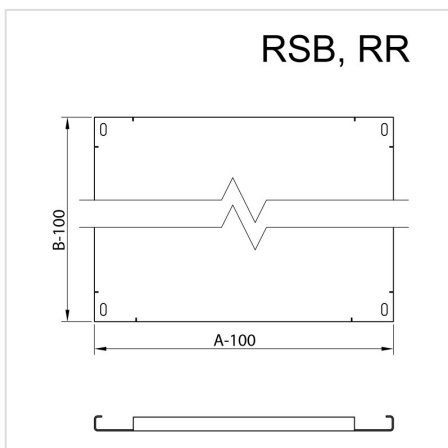

PB - Monteringsplatta för RSB, SZB, RR

HOME > KATEGORIE > INTERNA BYGGSYSTEM > PB - MONTERINGSPLATTA FÖR RSB, SZB, RR

PB och PBP monteringsplattan är ett internt element i RSB, SZB och RR-kapslingar. Den används för att montera elektrisk utrustning. Monteringsplattan är gjord av galvaniserad plåt. 2 mm och böjd från varje sida. Kapslingen är monterat på 4 perforerade fästen. Fästena har fyrkantiga hål med ett avstånd på 25 mm, så du kan justera djupet på plattan. PBP - perforerad monteringsplatta tillåter installation av systemet genom cirkulära hål ϕ 5.2 med möjlighet att gänga på M6-hålet i ett avstånd på 25 till 25 mm.

PB - monteringsplatta

PBP - monteringsplatta perforerad

GALERIA PRODUKTU WRAZ Z PRZYKŁADOWYMI REALIZACJAMI