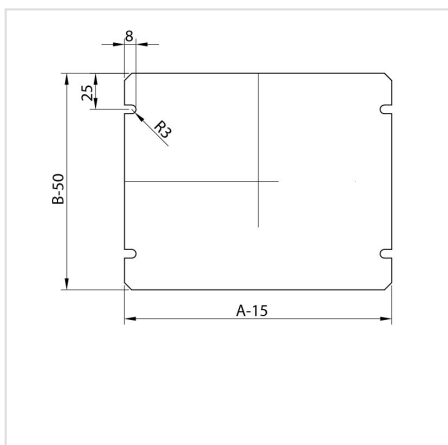

PO - Szerelőlap az OZ hoz

HOME > KATEGORIE > BELSŐ BEÉPÍTÉSI RENDSZER > PO - SZERELŐLAP AZ OZ-HOZ

Az elektromos készülékek szereléséhez, a belső perforált idomokhoz rögzítve. Horganyzott lemezből készül, vastagsága 2 mm.

GALERIA PRODUKTU WRAZ Z PRZYKŁADOWYMI REALIZACJAMI

Lp. Leírás - a gépház mérete Katalógusszám
(sz. x mag., mm)

1	PO - 150 × 150	106-101
2	PO - 200 × 150	106-102
3	PO - 200 × 200	106-103
4	PO - 200 × 250	106-104
5	PO - 250 × 250	106-105
6	PO - 250 × 300	106-106
7	PO - 300 × 300	106-107
8	PO - 400 × 300	106-108