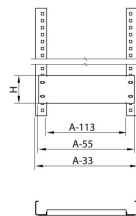

PU - Uniwersell plate for RSA, SZA, RSB, SZB, RR

HOME > KATEGORIE > INNREDNINGSSYSTEMER > PU - UNIVERSELL PLATE FOR RSA, SZA, RSB, SZB, RR

Den brukes i skap hvor elektroteknisk utstyr er montert på ulike dybder eller høyder. Universelle plater er fraksjonerte monteringsplater; i RSA- og SZA- skap skal disse platene monteres på BPA - metriske vertikale bjelker og på WRG - støttebeslag for dybdejustering som passer for et gitt kabinett. I RSB-, SZB- og RR-skapene, på den annen side, skal man montere dem på BPB - metriske vertikale bjelker. Disse to elementene festes til innvendige perforerte bæreelementer. PUA er fremstilt av galvanisert blikkplate med en tykkelse på 2 mm.

GALERIA PRODUKTU WRAZ Z PRZYKŁADOWYMI REALIZACJAMI

PUA
płyta montażowa uniwersalna

PUB
płyta montażowa uniwersalna

PUA - Universell plate for RSA, SZA

Lp. Beskrivelse - dimensjoner
(kabinettets bredde x platens høyde, mm) Katalognummer

1	PUA - 300 × 100	114-001
2	PUA - 300 × 200	114-002
3	PUA - 300 × 300	114-003
4	PUA - 400 × 100	114-004
5	PUA - 400 × 200	114-005
6	PUA - 400 × 300	114-006
7	PUA - 500 × 100	114-007
8	PUA - 500 × 200	114-008
9	PUA - 500 × 300	114-009
10	PUA - 600 × 100	114-010
11	PUA - 600 × 200	114-011
12	PUA - 600 × 300	114-012
13	PUA - 800 × 100	114-013
14	PUA - 800 × 200	114-014
15	PUA - 800 × 300	114-015

PUB - Universell plate for RSB, SZB, RR

Lp. Beskrivelse - dimensjoner
(kabinettets bredde x platens høyde, mm) Katalognummer

1	PUB - 600 × 100	136-001
2	PUB - 600 × 200	136-002
3	PUB - 600 × 300	136-003
4	PUB - 800 × 100	136-004
5	PUB - 800 × 200	136-005
6	PUB - 800 × 300	136-006
7	PUB - 1000 × 100	136-007
8	PUB - 1000 × 200	136-008
9	PUB - 1000 × 300	136-009
10	PUB - 1200 × 100	136-010
11	PUB - 1200 × 200	136-011
12	PUB - 1200 × 300	136-012
13	PUB - 1600 × 100	136-013
14	PUB - 1600 × 200	136-014
15	PUB - 1600 × 300	136-015