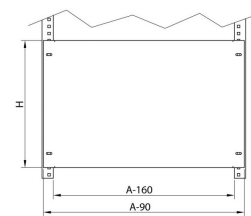

PU - Uniwersell plate for RSA, SZA, RSB, SZB, RR

HOME > KATEGORIE > INNREDNINGSSYSTEMER > PU - UNIVERSELL PLATE FOR RSA, SZA, RSB, SZB, RR

Den brukes i skap hvor elektroteknisk utstyr er montert på ulike dybder eller høyder. Universelle plater er fraksjonerte monteringsplater; i RSA- og SZA- skap skal disse platene monteres på BPA - metriske vertikale bjelker og på WRG - støttebeslag for dybdejustering som passer for et gitt kabinett. I RSB-, SZB- og RR-skapene, på den annen side, skal man montere dem på BPB - metriske vertikale bjelker. Disse to elementene festes til innvendige perforerte bæreelementer. PUA er fremstilt av galvanisert blikkplate med en tykkelse på 2 mm.

GALERIA PRODUKTU WRAZ Z PRZYKŁADOWYMI REALIZACJAMI

PUA
płyta montażowa uniwersalna

PUB
płyta montażowa uniwersalna

PUA - Universell plate for RSA, SZA

Lp. Beskrivelse - dimensjoner
(kabinettets bredde x platens høyde, mm) Katalognummer

1	PUA - 300 × 100	114-001
2	PUA - 300 × 200	114-002
3	PUA - 300 × 300	114-003
4	PUA - 400 × 100	114-004
5	PUA - 400 × 200	114-005
6	PUA - 400 × 300	114-006
7	PUA - 500 × 100	114-007
8	PUA - 500 × 200	114-008
9	PUA - 500 × 300	114-009
10	PUA - 600 × 100	114-010
11	PUA - 600 × 200	114-011
12	PUA - 600 × 300	114-012
13	PUA - 800 × 100	114-013
14	PUA - 800 × 200	114-014
15	PUA - 800 × 300	114-015

PUB - Universell plate for RSB, SZB, RR

Lp. Beskrivelse - dimensjoner
(kabinettets bredde x platens høyde, mm) Katalognummer

1	PUB - 600 × 100	136-001
2	PUB - 600 × 200	136-002
3	PUB - 600 × 300	136-003
4	PUB - 800 × 100	136-004
5	PUB - 800 × 200	136-005
6	PUB - 800 × 300	136-006
7	PUB - 1000 × 100	136-007
8	PUB - 1000 × 200	136-008
9	PUB - 1000 × 300	136-009
10	PUB - 1200 × 100	136-010
11	PUB - 1200 × 200	136-011
12	PUB - 1200 × 300	136-012
13	PUB - 1600 × 100	136-013
14	PUB - 1600 × 200	136-014
15	PUB - 1600 × 300	136-015