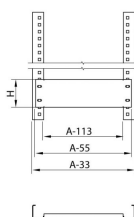

PU - Univerzális szerelőlap az RSA, SZA, RSB, SZB, RR modellekhez

HOME > KATEGORIE > BELSŐ BEÉPÍTÉSI RENDSZER > PU - UNIVERZÁLIS SZERELŐLAP AZ RSA, SZA, RSB, SZB, RR MODELLEKHEZ

Olyan gépházakban alkalmazandó, melyekben az elektrotechnikai készülékek különböző mélységben vagy magasságban kerülnek beépítésre. Az univerzális lapok töredék szerelőlapok, melyeket az RSA, SZA gépházakban az adott gépház számára megfelelő BPA - Függőleges Metrikus Gerendákra, valamint a WRG - Mélység szabályozó támaszokra kell felszerelni. Viszont az RSB, SZB, RR gépházakban a BPB - Függőleges Metrikus Gerendákra kell felszerelni. Ez a két elem a belső perforált hordozó elemekhez kerül rögzítésre. A PUA horganyzott lemezből készül, vastagsága 2 mm.

GALERIA PRODUKTU WRAZ Z PRZYKŁADOWYMI REALIZACJAMI

PUA
płyta montażowa uniwersalna

PUB
płyta montażowa uniwersalna

PUA - Univerzális szerelőlap az RSA, SZA modellekhez

Lp. Leírás - méretek
(gépház sz. x lemez mag., mm)

Lp.	Leírás - méretek (gépház sz. x lemez mag., mm)	Katalógusszám
1	PUA - 300 × 100	114-001
2	PUA - 300 × 200	114-002
3	PUA - 300 × 300	114-003
4	PUA - 400 × 100	114-004
5	PUA - 400 × 200	114-005
6	PUA - 400 × 300	114-006
7	PUA - 500 × 100	114-007
8	PUA - 500 × 200	114-008
9	PUA - 500 × 300	114-009
10	PUA - 600 × 100	114-010
11	PUA - 600 × 200	114-011
12	PUA - 600 × 300	114-012
13	PUA - 800 × 100	114-013
14	PUA - 800 × 200	114-014
15	PUA - 800 × 300	114-015

PUB - Univerzális szerelőlap az RSB, SZB, RR modellekhez

Lp. Leírás - méretek
(gépház sz. x lemez mag., mm)

Lp.	Leírás - méretek (gépház sz. x lemez mag., mm)	Katalógusszám
1	PUB - 600 × 100	136-001
2	PUB - 600 × 200	136-002
3	PUB - 600 × 300	136-003
4	PUB - 800 × 100	136-004
5	PUB - 800 × 200	136-005
6	PUB - 800 × 300	136-006
7	PUB - 1000 × 100	136-007
8	PUB - 1000 × 200	136-008
9	PUB - 1000 × 300	136-009
10	PUB - 1200 × 100	136-010
11	PUB - 1200 × 200	136-011
12	PUB - 1200 × 300	136-012
13	PUB - 1600 × 100	136-013
14	PUB - 1600 × 200	136-014
15	PUB - 1600 × 300	136-015