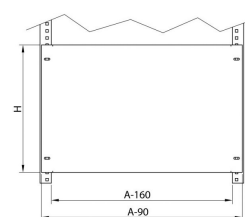

PU - Univerzális szerelőlap az RSA, SZA, RSB, SZB, RR modellekhez

HOME > KATEGORIE > BELSŐ BEÉPÍTÉSI RENDSZER > PU - UNIVERZÁLIS SZERELŐLAP AZ RSA, SZA, RSB, SZB, RR MODELLEKHEZ

Olyan gépházakban alkalmazandó, melyekben az elektrotechnikai készülékek különböző mélységben vagy magasságban kerülnek beépítésre. Az univerzális lapok töredék szerelőlapok, melyeket az RSA, SZA gépházakban az adott gépház számára megfelelő BPA - Függőleges Metrikus Gerendákra, valamint a WRG - Mélység szabályozó támaszokra kell felszerelni. Viszont az RSB, SZB, RR gépházakban a BPB - Függőleges Metrikus Gerendákra kell felszerelni. Ez a két elem a belső perforált hordozó elemekhez kerül rögzítésre. A PUA horganyzott lemezből készül, vastagsága 2 mm.

GALERIA PRODUKTU WRAZ Z PRZYKŁADOWYMI REALIZACJAMI

PUA
płyta montażowa uniwersalna

PUB
płyta montażowa uniwersalna

PUA - Univerzális szerelőlap az RSA, SZA modellekhez

Lp. Leírás - méretek
(gépház sz. x lemez mag., mm)

Lp.	Leírás - méretek (gépház sz. x lemez mag., mm)	Katalógusszám
1	PUA - 300 × 100	114-001
2	PUA - 300 × 200	114-002
3	PUA - 300 × 300	114-003
4	PUA - 400 × 100	114-004
5	PUA - 400 × 200	114-005
6	PUA - 400 × 300	114-006
7	PUA - 500 × 100	114-007
8	PUA - 500 × 200	114-008
9	PUA - 500 × 300	114-009
10	PUA - 600 × 100	114-010
11	PUA - 600 × 200	114-011
12	PUA - 600 × 300	114-012
13	PUA - 800 × 100	114-013
14	PUA - 800 × 200	114-014
15	PUA - 800 × 300	114-015

PUB - Univerzális szerelőlap az RSB, SZB, RR modellekhez

Lp. Leírás - méretek
(gépház sz. x lemez mag., mm)

Lp.	Leírás - méretek (gépház sz. x lemez mag., mm)	Katalógusszám
1	PUB - 600 × 100	136-001
2	PUB - 600 × 200	136-002
3	PUB - 600 × 300	136-003
4	PUB - 800 × 100	136-004
5	PUB - 800 × 200	136-005
6	PUB - 800 × 300	136-006
7	PUB - 1000 × 100	136-007
8	PUB - 1000 × 200	136-008
9	PUB - 1000 × 300	136-009
10	PUB - 1200 × 100	136-010
11	PUB - 1200 × 200	136-011
12	PUB - 1200 × 300	136-012
13	PUB - 1600 × 100	136-013
14	PUB - 1600 × 200	136-014
15	PUB - 1600 × 300	136-015