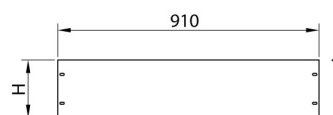

PUZ - Универсальная плита для Z1, Z2, ZDA

HOME > KATEGORIE > СИСТЕМЫ ВНУТРЕННЕГО ОБОРУДОВАНИЯ > PUZ - УНИВЕРСАЛЬНАЯ ПЛИТА ДЛЯ Z1, Z2, ZDA

PUZ – используется для свободного монтажа электротехнического оборудования. Плита изготовлена из оцинкованной жести толщ. 2 мм, согнута с двух сторон для дополнительного жёсткости.

GALERIA PRODUKTU WRAZ Z PRZYKŁADOWYMI REALIZACJAMI

Płyty montażowe ZDA

Лр.	Описание - размеры Z1 / ZDA (шир. корпуса × выс. плиты, мм)	№ в каталоге PUZ-Z1/Z2	№ в каталоге PUZ-ZDA
1	PUZ - 610/910 × 150	331-001	332-001
2	PUZ - 610/910 × 250	331-002	332-002
3	PUZ - 610/910 × 250	331-003	332-003
4	PUZ - 610/910 × 325	331-004	332-004
5	PUZ - 610/910 × 450	331-005	332-005
6	PUZ - 610/910 × 710	331-006	332-006