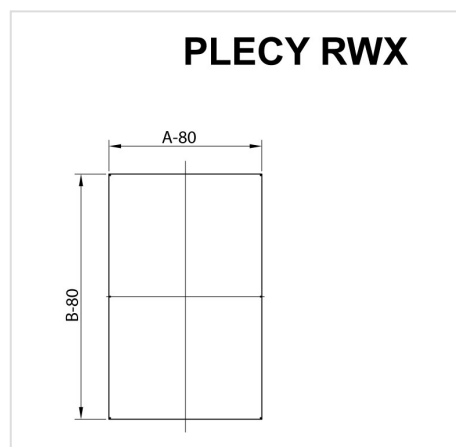

## RPT RWX - Flush mounted frame for RWX

HOME > KATEGORIE > RPT-RWX - FLUSH-MOUNTED FRAME FOR RWX

It is used to adapt RWX as a flush-mounted enclosure.

It is made of 1.2 mm thick steel sheet, powder painted on RAL7035\_GS colour.

### GALERIA PRODUKTU WRAZ Z PRZYKŁADOWYMI REALIZACJAMI

<b>Lp.</b>	<b>Description - enclosure dimensions (W × H mm)</b>	<b>Catalogue No.</b>
------------	--	----------------------

1	RPT - 350 × 400	212-001
2	RPT - 350 × 600	212-002
3	RPT - 350 × 800	212-003
4	RPT - 350 × 1800	212-004
5	RPT - 350 × 2000	212-005
6	RPT - 550 × 400	212-006
7	RPT - 550 × 600	212-007
8	RPT - 550 × 800	212-008
9	RPT - 550 × 1000	212-009
10	RPT - 550 × 1200	212-010
11	RPT - 550 × 1400	212-011
12	RPT - 550 × 1600	212-012
13	RPT - 550 × 1800	212-013
14	RPT - 550 × 2000	212-014
15	RPT - 750 × 800	212-015
16	RPT - 750 × 1000	212-016
17	RPT - 750 × 1200	212-017
18	RPT - 750 × 1400	212-018
19	RPT - 750 × 1600	212-019
20	RPT - 750 × 1800	212-020
21	RPT - 750 × 2000	212-021
22	RPT - 950 × 1000	212-022
23	RPT - 950 × 1200	212-023
24	RPT - 950 × 1400	212-024
25	RPT - 950 × 1600	212-025
26	RPT - 950 × 1800	212-026
27	RPT - 950 × 2000	212-027
28	RPT - 1150 × 1200	212-028
29	RPT - 1150 × 1400	212-029
30	RPT - 1150 × 1600	212-030
31	RPT - 1150 × 1800	212-031
32	RPT - 1150 × 2000	212-032