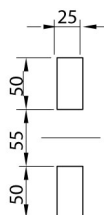

RS 710 - Síkidomra nyíló zár

HOME > KATEGORIE > ZÁRÁSI RENDSZEREK > RS-710 - SÍKIDOMRA NYÍLÓ ZÁR

Standard kiszerelésben az RSB, SZB és RR gépházakban kihajló RS-710 zár kerül felszerelésre. A fenti zárhoz opcióként alkalmazható patentzár vagy idom zár betét. Opcióként rendelhető saválló acélból készült zár.

GALERIA PRODUKTU WRAZ Z PRZYKŁADOWYMI REALIZACJAMI

OTWÓR POD RS300

Lp. Leírás**Katalógusszám**

1	RS-710 - Kifelé nyíló műanyag zár, kiegészítő elemekkel	915-001
2	RS-710/U - Kifelé nyíló műanyag zár lakatos védelemmel, kiegészítő elemekkel	915-002
3	RS-300/U-KO - Kifelé nyíló saválló 1.4401 (AISI 316) zár lakatos védelemmel, kiegészítő elemekkel	915-003