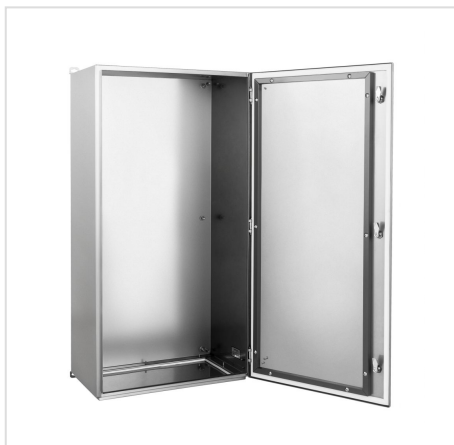

TOVÁBBI OPCIÓK:

- Nem tipikus méretek
- Furatok az ajtóban, a testben vagy a szerelőlapon
- A RAL színskáláról bármilyen színre festhető

GALERIA PRODUKTU WRAZ Z PRZYKŁADOWYMI REALIZACJAMI

DOKUMENTY

[Katalógus lap Kliknij aby pobrać](#)

[Tanúsítvány ATEX_WE Kliknij aby pobrać](#)

[Tanúsítvány IECEx Kliknij aby pobrać](#)

[Tanúsítvány ATEX_Q Kliknij aby pobrać](#)