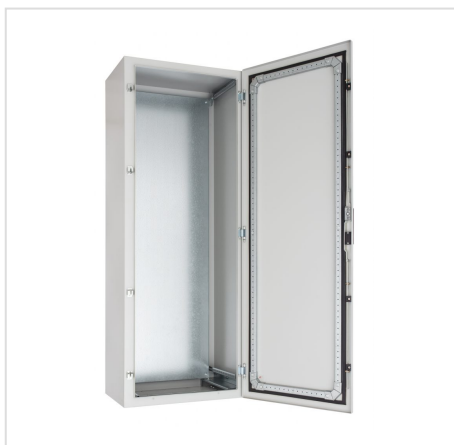

TILLEGGSALTERNATIVER:

- Termisk isolasjon
- Økning i arbeidstemperatur i område fra -50 til +120 °C
- Atypiske dimensjoner
- Stansing av hull i døren, skroget eller monteringsplaten
- Maling i en farge fra RAL-paletten

GALERIA PRODUKTU WRAZ Z PRZYKŁADOWYMI REALIZACJAMI