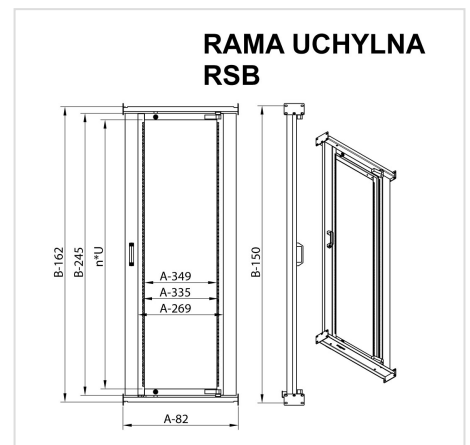

RU - Praveriamasis rėmas

HOME > KATEGORIE > VIDAUS ĮRENGIMO SISTEMOS > RU - PRAVERIAMASIS RĖMAS

Naudojamas 19'' įrenginiams montuoti 800 mm pločio rėminėse skirstyklose. Yra simetrinė ir asimetrinė versijos. Rakinamas D5 tipo užraktu su strypiniais brūkiais. Rėme yra technologinės angos, leidžiančios keisti varstymo kryptį. Rėmo keliamoji galia - 160 kg. Maksimalus montuojamų įrenginių gylis: ·· simetrinis - 360 mm, ·· asimetrinis - 440 mm. Gaminamas iš miltelinio būdu RAL7035_GS spalva dažomos skardos ir plieninių profiliuotųjų.

GALERIA PRODUKTU WRAZ Z PRZYKŁADOWYMI REALIZACJAMI

RU - RSB, SZB 19'' praveriamasis rėmas

Lp.	Aprašymas - korpuso matmenys Aukštis U (taikomas)	Katalogo Nr. simetriškas	Katalogo Nr. asimetriškas
1	RU-1400 - 24U	132-001	133-001
2	RU-1600 - 28U	132-002	133-002
3	RU-1800 - 33U	132-003	133-003
4	RU-2000 - 37U	132-004	133-004

RU - RR 19'' praveriamasis rėmas

Lp.	Aprašymas - korpuso matmenys Aukštis U (taikomas)	Katalogo Nr. simetriškas	Katalogo Nr. asimetriškas
1	RUR-1200 - 20U	132-100	133-100
2	RUR-1600 - 29U	132-102	133-102
3	RUR-1800 - 34U	132-103	133-103
4	RUR-2000 - 38U	132-104	133-104
5	RUR-2200 - 43U	132-105	133-105