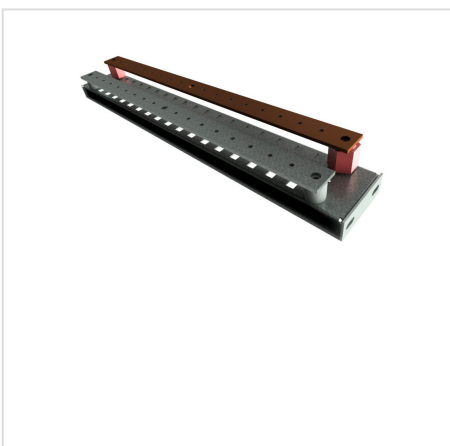

SL U/E - System av jordskinner, skjermskinner eller nøytralskinner for RSB, SZB og RR

HOME > KATEGORIE > INNREDNINGSSYSTEMER > SL-U/E - SYSTEM AV JORDSKINNER, SKJERMSKINNER ELLER NØYTRALSKINNER FOR RSB, SZB OG RR

Brukes til å sikre stabile jordingsforbindelser inne i skapet.

SLU - Jordskinneresystem, ·· SEZ - Skjerm- eller Nøytralskinneresystem, SLUEZ - Jord-, Skjerm- eller Nøytralskinneresystem.

Et sett består av:

SLU Jordskinne - utstyrt med gjengede M6-åpninger i en avstand på 25 mm, laget av flatjern med et tverrsnitt på 4 × 30 mm, galvanisert etter mekanisk bearbeiding, SEZ Skjermskinne eller nøytralskinne - utstyrt med gjengede M6-åpninger i en avstand på 25 mm, laget av flatkobber med et tverrsnitt på 4 × 30,

SLUEZ - Det er et sett av de ovennevnte elementene: Jordskinne og Skjerm- eller nøytralskinne er montert på en frontal C-profil

GALERIA PRODUKTU WRAZ Z PRZYKŁADOWYMI REALIZACJAMI

Lp.	Beskrivelse - dimensjoner på kabinett (bredde x dybde, mm)	Katalognummer SLU	Katalognummer SEZ	Katalognummer SLUEZ
1	SL-U/E - 400	5-920-001	5-924-001	5-925-001
2	SL-U/E - 600	5-920-002	5-924-002	5-925-002
3	SL-U/E - 800	5-920-003	5-924-003	5-925-003
4	SL-U/E - 1000	5-920-004	5-924-004	5-925-004
5	SL-U/E - 1200	5-920-005	5-924-005	5-925-005
6	SL-U/E - 1600	5-920-006	5-924-006	5-925-006