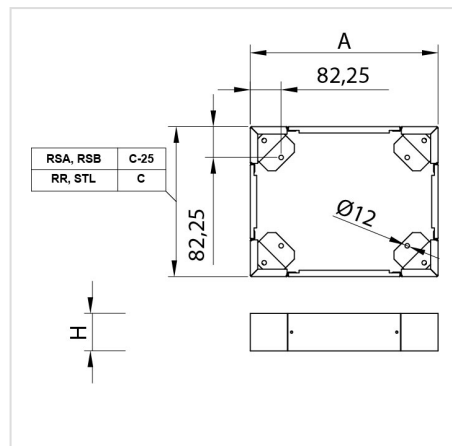

OH - rustfrit stål 1.4301 (AISI 304)

KO - syrebestandigt stål 1.4404 (AISI 316L)

GALERIA PRODUKTU WRAZ Z PRZYKŁADOWYMI REALIZACJAMI

Sokler til RSA, RSC, SZA, SZC

Lp.	Beskrivelse - kabinetets størrelse (bredde x dybde i mm)	Katalognummer CA-100	Katalognummer CA-200	Katalognummer CA-OH-100	Katalognummer CA-OH-200	Katalognummer CA-KO-100	Katalognummer CA-KO-200
1	CA - 400 × 210	110-001	115-001	176-001	177-001	176-101	177-101
2	CA - 400 × 250	110-002	115-002	176-002	177-002	176-101	177-101
3	CA - 400 × 300	110-003	115-003	176-003	177-003	176-103	177-103
4	CA - 500 × 210	110-004	115-004	176-004	177-004	176-104	177-104
5	CA - 500 × 250	110-005	115-005	176-005	177-005	176-104	177-105
6	CA - 500 × 300	110-006	115-006	176-006	177-006	176-106	177-106
7	CA - 600 × 210	110-007	115-007	176-007	177-007	176-107	177-107
8	CA - 600 × 210	110-008	115-008	176-008	177-008	176-108	177-108
9	CA - 600 × 300	110-009	115-009	176-009	177-009	176-109	177-109
10	CA - 600 × 400	110-010	115-010	176-010	177-010	176-110	177-110
11	CA - 800 × 210	110-011	115-011	176-011	177-011	176-111	177-111
12	CA - 800 × 250	110-012	115-012	176-012	177-012	176-112	177-112
13	CA - 800 × 300	110-013	115-013	176-013	177-013	176-113	177-113
14	CA - 800 × 400	110-014	115-014	176-014	177-014	176-114	177-114
15	CA - 800 × 400	110-015	115-015	176-015	177-015	176-115	177-115
16	CA - 600 × 600	110-016	115-016	176-016	177-016	176-116	177-116