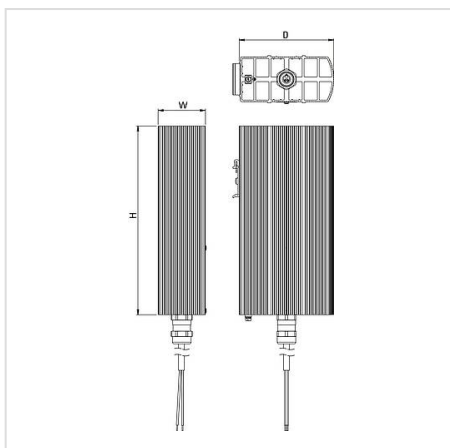

Spesialutformet varmeapparat Ex CREX 020 (T5)

HOME > KATEGORIE > ATEX-SONE > SPESIALUTFORMET VARMEAPPARAT EX CREX 020 (T5)

En kompakt konveksjonsvarmer i temperaturklasse T5 (100 °C maks.) til bruk i eksplosjonsfarlige områder. Den forhindrer dannelsen av kondensat, temperaturvariasjoner og frysing. Brukes i kabinetter av måleomformere og sikringskaper.

CREX 020

- Til eksplosjonsfarlige områder
- Stor område med varmekonveksjon
- Skinne- eller skruemontert
- Klar til å kobles
- Vedlikeholdsfritt
- Temperaturklasse T5

GALERIA PRODUKTU WRAZ Z PRZYKŁADOWYMI REALIZACJAMI

DOKUMENTY

[Katalogkort Kliknij aby pobrać](#)