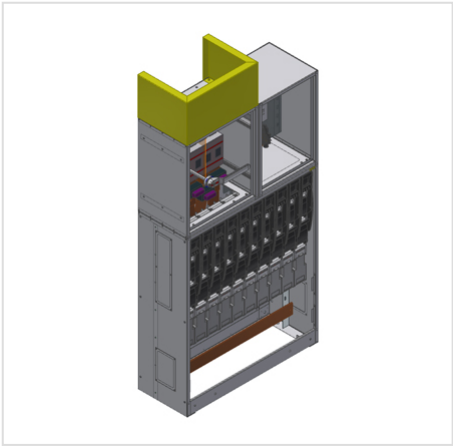

Lp. Matmenys (P x A x G, mm) Aprašymas

Katalogo Nr.

1		8 Skyriklių	
2	860 x 1250 x 400	Skyriklių laukas be atramos	360-001.R
3	860 x 2200 x 400	Skyriklių laukas su relių tiltelio atrama ir srovės apsauga	360-002.R
4	860 x 2200 x 400	Skyriklių laukas su matavimo sistemos ir relių tiltelio atramomis ir srovės apsauga	360-003.R
5		10 Skyriklių	
6	1060 x 1250 x 400	Skyriklių laukas be atramos	360-004.R
7	1060 x 2200 x 400	Skyriklių laukas su relių tiltelio atrama ir srovės apsauga	360-005.R
8	1060 x 2200 x 400	Skyriklių laukas su matavimo sistemos ir relių tiltelio atramomis ir srovės apsauga	360-006.R
9		12 Skyriklių	
10	1260 x 1250 x 400	Skyriklių laukas be atramos	360-007.R
11	1260 x 2200 x 400	Skyriklių laukas su relių tiltelio atrama ir srovės apsauga	360-008.R
12	1260 x 2200 x 400	Skyriklių laukas su matavimo sistemos ir relių tiltelio atramomis ir srovės apsauga	360-009.R
13	1460 x 1250 x 400	14 Skyriklių	
14	1460 x 2200 x 400	Skyriklių laukas be atramos	360-010.R
15	1460 x 2200 x 400	Skyriklių laukas su relių tiltelio atrama ir srovės apsauga	360-011.R
16		Skyriklių laukas su matavimo sistemos ir relių tiltelio atramomis ir srovės apsauga	360-012.R