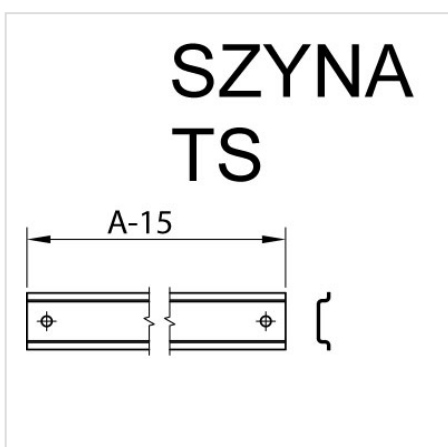

TOZ - Rail porteur TS 35 pour OZ

HOME > KATEGORIE > SYSTÈMES D'AMÉNAGEMENT INTERNE > TOZ - RAIL PORTEUR TS-35 POUR OZ

Sert au montage des appareils modulaires. Assemblé aux cornières internes perforés.

GALERIA PRODUKTU WRAZ Z PRZYKŁADOWYMI REALIZACJAMI

Lp.	Description - dimensions du coffret (larg., mm)	N° de référence
1	TOZ - 150	106-201
2	TOZ - 200	106-202
3	TOZ - 250	106-203
4	TOZ - 300	106-204
5	TOZ - 400	106-205