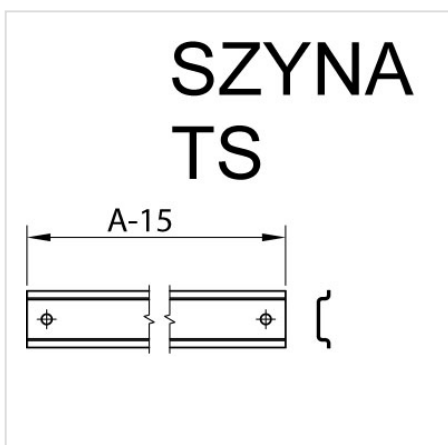

## TOZ - Szyna nośna TS 35 do OZ

HOME > KATEGORIE > SYSTEMY ZABUDOWY WEWNĘTRZNEJ > TOZ - SZYNA NOŚNA TS-35 DO OZ

Służy do montażu aparatury modułowej. Montuje się do wewnętrznych perforowanych kątowników.

### GALERIA PRODUKTU WRAZ Z PRZYKŁADOWYMI REALIZACJAMI

**Lp. Opis - wymiary obudowy Nr katalogowy  
(szer., mm)**

1	TOZ - 150	106-201
2	TOZ - 200	106-202
3	TOZ - 250	106-203
4	TOZ - 300	106-204
5	TOZ - 400	106-205