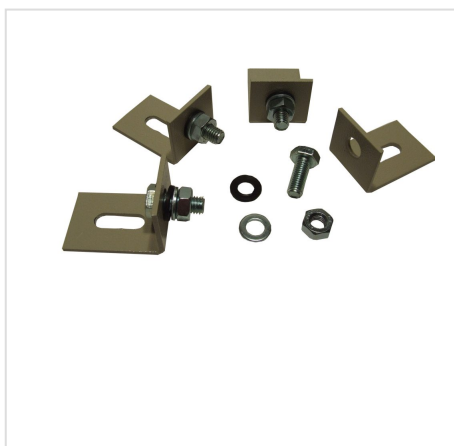

## UN 2 - RSB sieniniai laikikliai

HOME > KATEGORIE > TVIRTINIMO SISTEMOS > UN-2 - RSB SIENINIAI LAIKIKLIAI

Laikikliai tvirtinami korpuso viršutinės ir apatinės sienelių angose vertikaliai. Sumontuoti priglunda prie korpuso ir sienos. Laikikliuose yra keturi M10x20 varžtai ir priedų rinkinys. Korpusui pakabinti būtinas 4 laikiklių rinkinys.

### GALERIA PRODUKTU WRAZ Z PRZYKŁADOWYMI REALIZACJAMI

**Lp. Aprašymas****Katalogo Nr.**

1	UN-2-ZN - Laikikliai iš cinkuotos skardos	918-050
2	UN-2-OH - Laikikliai iš nerūdijančio plieno AISI 304 (1.4301)	918-054
3	UN-2-KO - Laikikliai iš rūgštims atsparaus plieno AISI 316L (1.4404)	918-061