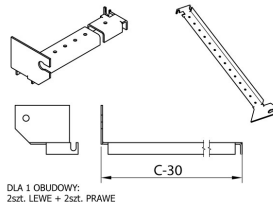

# WRG - Syvyyden säätötuki RSA ja SZA kaappeihin.

HOME > KATEGORIE > KIINNITYSJÄRJESTELMÄ > WRG - SYVYYDEN SÄÄTÖTUKI RSA- JA SZA-KAAPPEIHIN.

Käytetään lisäämään laitteiston asennusmahdollisuuksia RSA- ja SZA-kaappien sisällä. Ennen lopullista lisäosien asennussyvyyden valintaa tarvittavat reiät on kierteitettävä M5-työkälulla. Valmistettu 2 mm paksuisesta sinkitystä teräslevystä tai hiotusta ruostumattomasta teräslevystä.

WRG-ZN - Syvyyden säätötuki sinkitystä teräslevystä;

WRG-OH - Syvyydensäätötuki ruostumattomasta teräksestä AISI 304 (1.4301).

### REGULACJA GŁĘBOKOŚCI RSA

DLA 1 OBUJOWY:  
2szt. LEWE + 2szt. PRAWO

| <b>Lp.</b> | <b>Kuvaus -<br/>keskukaapin koko (syvyys, mm)</b> | <b>Luettelonumero<br/>WRG-ZN</b> | <b>Luettelonumero<br/>WRG-OH</b> |
|------------|---|----------------------------------|----------------------------------|
| 1          | WRG - 210   | 914-013                          | 901-001                          |
| 2          | WRG - 250   | 914-014                          | 901-002                          |
| 3          | WRG - 300   | 914-015                          | 901-003                          |
| 4          | WRG - 400   | 914-017                          | 901-004                          |