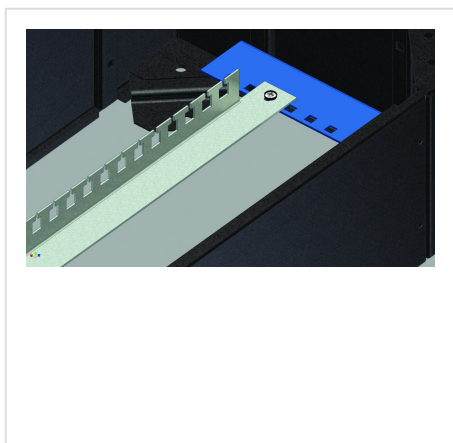

WTKRB - Кронштейн держателя кабелей для RSB, SZB, RR

HOME > KATEGORIE > СИСТЕМЫ ВНУТРЕННЕГО ОБОРУДОВАНИЯ > WTKRB - КРОНШТЕЙН ДЕРЖАТЕЛЯ КАБЕЛЕЙ ДЛЯ RSB, SZB, RR

Используется для крепления держателя кабеля к цоколю высотой 200 мм. Крепится сбоку от внутренней стороны цоколя. Изготовлен из оцинкованной жести толщ. 2 мм., окрашен порошковым способом цветом RAL7035_GS.

GALERIA PRODUKTU WRAZ Z PRZYKŁADOWYMI REALIZACJAMI