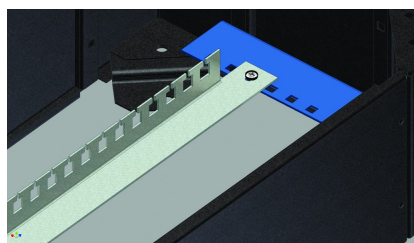

WTKRB - Support du porte câbles pour RSB, SZB, RR

HOME > KATEGORIE > SYSTÈMES D'AMÉNAGEMENT EXTÉRIEUR > WTKRB - SUPPORT DU PORTE-CÂBLES POUR RSB, SZB, RR

Utilisé pour permettre la fixation du porte-câbles au socle de 200 mm de hauteur. Monté sur le côté de l'intérieur du socle. Fait en tôle d'acier galvanisée de 2 mm d'épaisseur, peint en poudre couleur RAL7035_GS.

GALERIA PRODUKTU WRAZ Z PRZYKŁADOWYMI REALIZACJAMI

Lp.	Description - dimensions du coffret (larg. x prof., mm)	N° de référence
1	WTKRB - 300	179-001
2	WTKRB - 400	179-002
3	WTKRB - 500	179-003
4	WTKRB - 600	179-004
5	WTKRB - 800	179-005