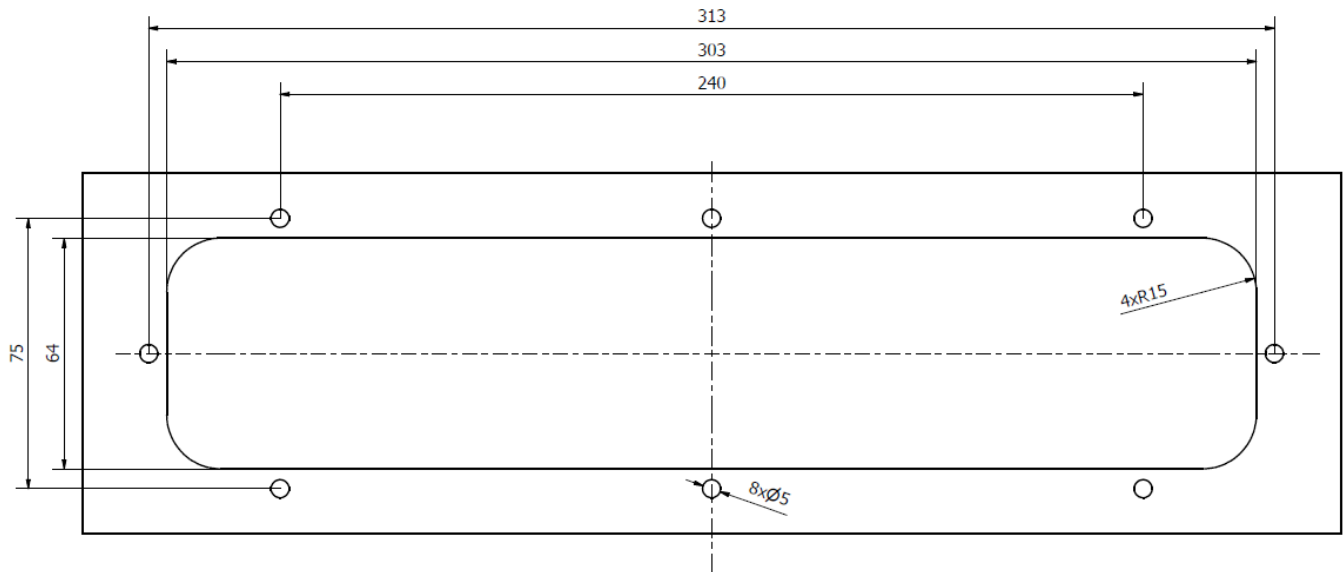

Nr katalogowy	Opis	Wejścia kablowe
5.HTB-10	Flansza kablowa przepust na 10 przewodów IP 55	2 x (12-21 mm)
		2 x (8-15 mm)
		6 x (5-8 mm)
5.HTC-3	Flansza kablowa przepust na 3 przewody IP 65	2 x (24-54 mm)
		1 x (30-59 mm)
		3 x (6-14 mm)
5.HTC-16	Flansza kablowa przepust na 16 przewodów IP 65	1 x (40 mm)
		15 x (20 mm)
5.HTC-17	Flansza kablowa przepust na 17 przewodów IP 55	9 x (18-30 mm) lub (10-14 mm)
		4 x (10-15 mm)
		4 x (5-10 mm)
5.HTC-25	Flansza kablowa przepust na 25 przewodów IP 65 / 55	1 x (20-26 mm, IP 65) lub (12-15 mm, IP 55)
		4 x (14-20 mm, IP 65) lub (5-10 mm, IP 55)
		16 x (8-14 mm, IP 65) lub (7-10 mm, IP 55)
		4 x (5-7 mm, IP 65)
5.HTC-35	Flansza kablowa przepust na 35 przewodów IP 65	1 x (17-32 mm)
		2 x (12-18 mm)
		16 x (10-14 mm)
		12 x (7-12 mm)
		4 x (6-10 mm)
5.HTC-50	Flansza kablowa przepust na 50 przewodów IP 65	1 x (15-25 mm)
		49 x (7-13 mm)
5.HTKC-36	Flansza kablowa przepust na 36 przewodów IP 65	4 x (4-8 mm)
		4 x (6-10 mm)
		12 x (7-12 mm)
		14 x (10-14 mm)
		2 x (12-18 mm)
		1 x (17-32 mm)
5.HTX-23	Flansza kablowa przepust na 23 przewody IP 55	1 x (33-48) lub (18-15 mm)
		2 x (25-40) lub (16-10 mm)
		8 x (18-30) lub (10-14 mm)
		4 x (10-14 mm)
		4 x (5-10 mm)
		4 x (3,5-5 mm)

5.HTK-26	Flansza kablowa przepust na 26 przewodów IP 20	26 x (6,5-14 mm)
5.HTCK-43	Flansza kablowa przepust na 43 przewody IP 65	4 x (4-10,5 mm)
		38 x (7-12,5 mm)
		1 x (14-27,5 mm)
5.RIT-50	Flansza kablowa przepust na 50 przewodów IP 65	2 x (19-34 mm)
		4 x (16-25 mm)
		2 x (15-21 mm)
		26 x (10-15 mm)
		16 x (6-11 mm)
5.HTCK-28	Flansza kablowa przepust na 28 przewodów IP 65	18 x (6-13 mm)
		6 x (13-28 mm)
		4 x (3-11 mm)
5.HTX-1	Flansza kablowa przepust na 1 przewód IP 67	1 x (55-70 mm)
5.HTC-0	Flansza kablowa przepust pełny IP 65	0

Otworowanie dla**5.HTB-10:**

Otworowanie dla

5.HTC-3; 5.HTC-16; 5.HTC-17; 5.HTC-25; 5.HTC-35; 5.HTC-50; 5.HTKC-36; 5.HTKC-43; 5.HTKC-28; 5.HTC-0:

Otworowanie dla

5.HTK-26:

Otworowanie dla

5.RIT-50:

Otworowanie dla