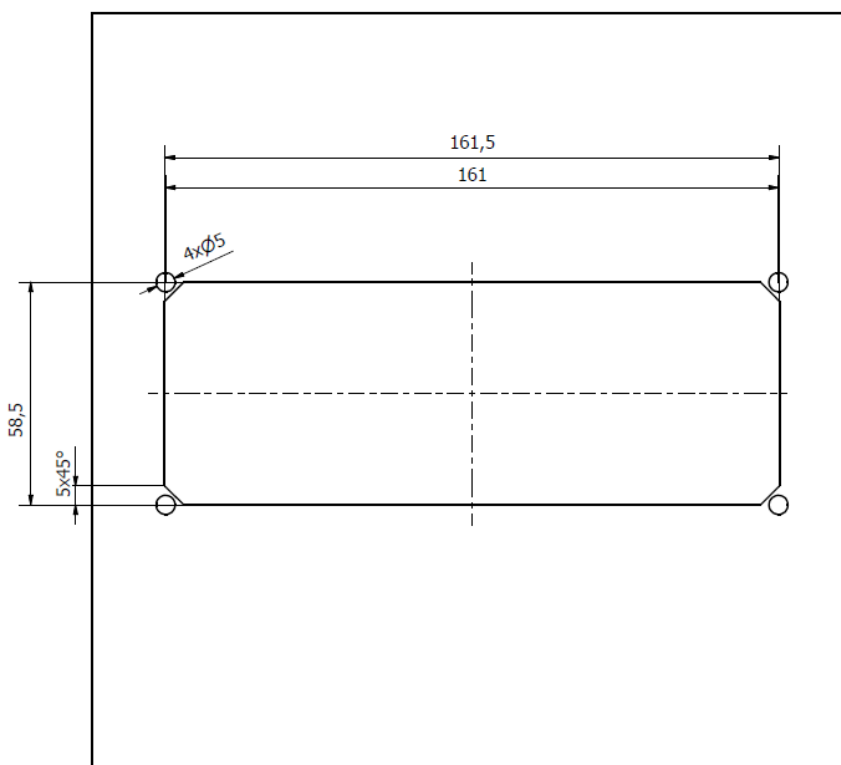

Nr katalogowy	Opis	Wejścia kablowe
5.HTB-10	Flansza kablowa przepust na 10 przewodów IP 55	2 x (12-21 mm)
		2 x (8-15 mm)
		6 x (5-8 mm)
5.HTC-3	Flansza kablowa przepust na 3 przewody IP 65	2 x (24-54 mm)
		1 x (30-59 mm)
		3 x (6-14 mm)
5.HTC-16	Flansza kablowa przepust na 16 przewodów IP 65	1 x (40 mm)
		15 x (20 mm)
5.HTC-17	Flansza kablowa przepust na 17 przewodów IP 55	9 x (18-30 mm) lub (10-14 mm)
		4 x (10-15 mm)
		4 x (5-10 mm)
5.HTC-25	Flansza kablowa przepust na 25 przewodów IP 65 / 55	1 x (20-26 mm, IP 65) lub (12-15 mm, IP 55)
		4 x (14-20 mm, IP 65) lub (5-10 mm, IP 55)
		16 x (8-14 mm, IP 65) lub (7-10 mm, IP 55)
		4 x (5-7 mm, IP 65)
5.HTC-35	Flansza kablowa przepust na 35 przewodów IP 65	1 x (17-32 mm)
		2 x (12-18 mm)
		16 x (10-14 mm)
		12 x (7-12 mm)
		4 x (6-10 mm)
5.HTC-50	Flansza kablowa przepust na 50 przewodów IP 65	1 x (15-25 mm)
		49 x (7-13 mm)
5.HTKC-36	Flansza kablowa przepust na 36 przewodów IP 65	4 x (4-8 mm)
		4 x (6-10 mm)
		12 x (7-12 mm)
		14 x (10-14 mm)
		2 x (12-18 mm)
		1 x (17-32 mm)
5.HTX-23	Flansza kablowa przepust na 23 przewody IP 55	1 x (33-48) lub (18-15 mm)
		2 x (25-40) lub (16-10 mm)
		8 x (18-30) lub (10-14 mm)
		4 x (10-14 mm)
		4 x (5-10 mm)
		4 x (3,5-5 mm)

5.HTK-26	Flansza kablowa przepust na 26 przewodów IP 20	26 x (6,5-14 mm)
5.HTCK-43	Flansza kablowa przepust na 43 przewody IP 65	4 x (4-10,5 mm)
		38 x (7-12,5 mm)
		1 x (14-27,5 mm)
5.RIT-50	Flansza kablowa przepust na 50 przewodów IP 65	2 x (19-34 mm)
		4 x (16-25 mm)
		2 x (15-21 mm)
		26 x (10-15 mm)
		16 x (6-11 mm)
5.HTCK-28	Flansza kablowa przepust na 28 przewodów IP 65	18 x (6-13 mm)
		6 x (13-28 mm)
		4 x (3-11 mm)
5.HTX-1	Flansza kablowa przepust na 1 przewód IP 67	1 x (55-70 mm)
5.HTC-0	Flansza kablowa przepust pełny IP 65	0

Otworowanie dla**5.HTB-10:**

Otworowanie dla

5.HTC-3; 5.HTC-16; 5.HTC-17; 5.HTC-25; 5.HTC-35; 5.HTC-50; 5.HTKC-36; 5.HTKC-43; 5.HTKC-28; 5.HTC-0:

Otworowanie dla

5.HTK-26:

Otworowanie dla

5.RIT-50:

Otworowanie dla