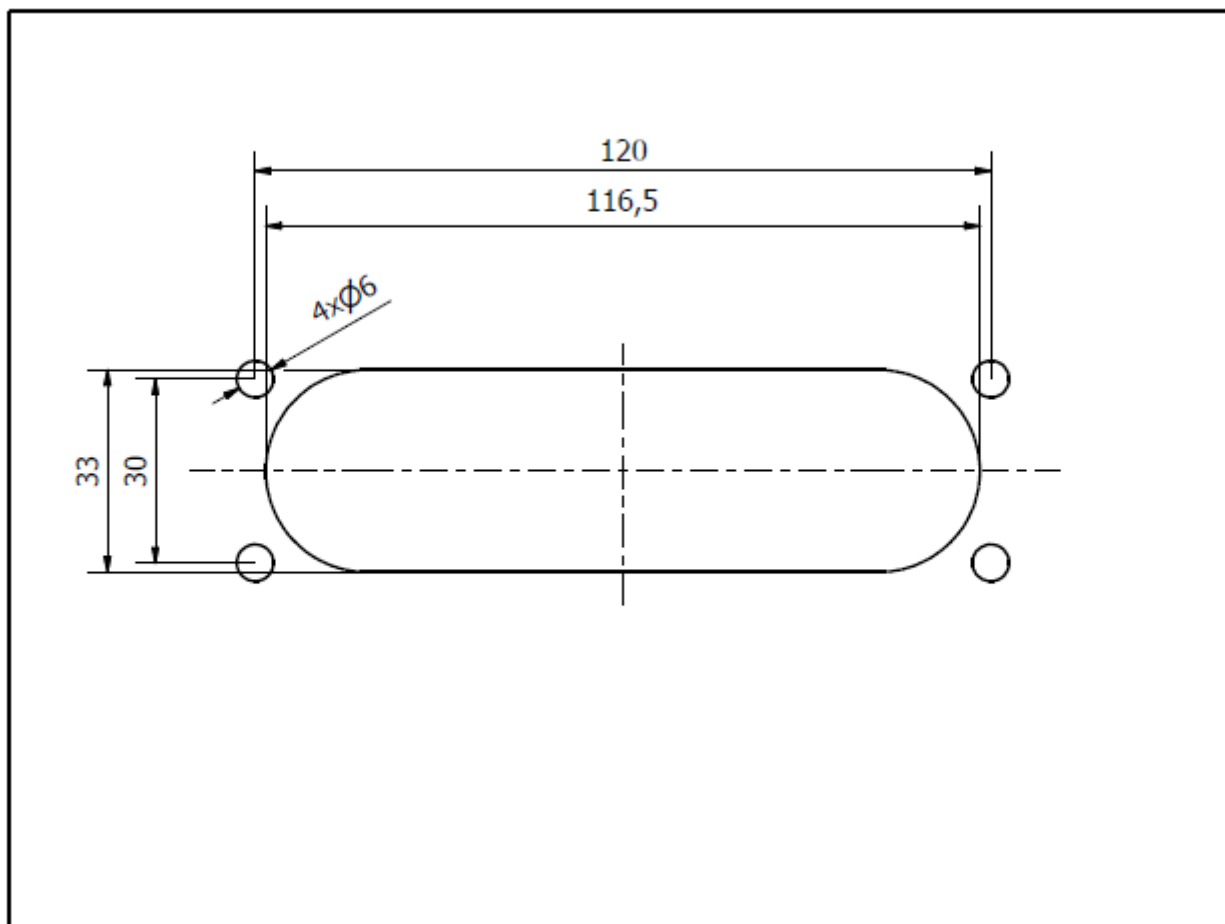

5.HTK-26	Flansza kablowa przepust na 26 przewodów IP 20	26 x (6,5-14 mm)
5.HTCK-43	Flansza kablowa przepust na 43 przewody IP 65	4 x (4-10,5 mm)
		38 x (7-12,5 mm)
		1 x (14-27,5 mm)
5.RIT-50	Flansza kablowa przepust na 50 przewodów IP 65	2 x (19-34 mm)
		4 x (16-25 mm)
		2 x (15-21 mm)
		26 x (10-15 mm)
		16 x (6-11 mm)
5.HTCK-28	Flansza kablowa przepust na 28 przewodów IP 65	18 x (6-13 mm)
		6 x (13-28 mm)
		4 x (3-11 mm)
5.HTX-1	Flansza kablowa przepust na 1 przewód IP 67	1 x (55-70 mm)
5.HTC-0	Flansza kablowa przepust pełny IP 65	0

Otworowanie dla

5.HTB-10: