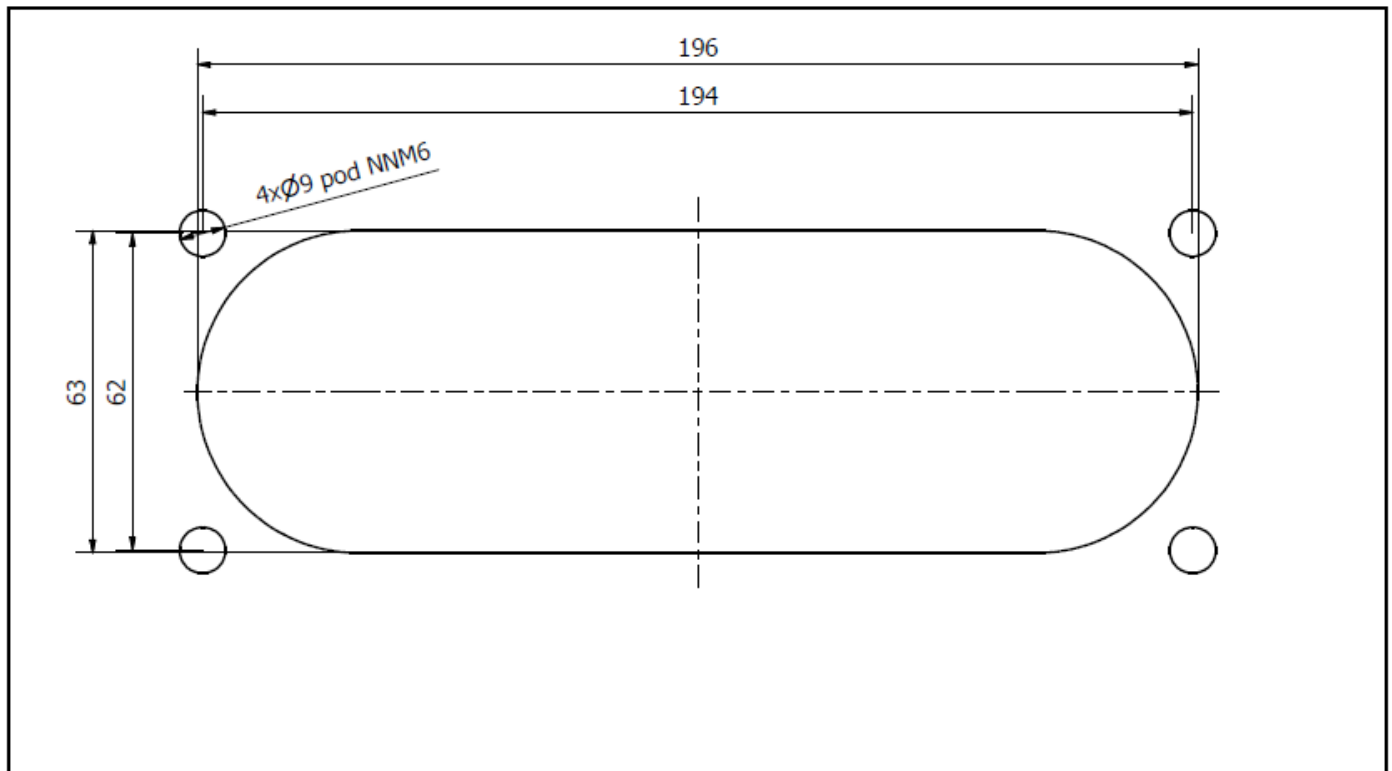

Otworowanie dla

5.HTC-3; 5.HTC-16; 5.HTC-17; 5.HTC-25; 5.HTC-35; 5.HTC-50; 5.HTKC-36; 5.HTKC-43; 5.HTKC-28; 5.HTC-0: