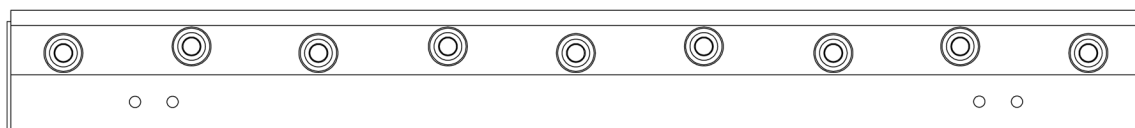

Uniwersalny stół monterski / dodatki
Zestaw rolkowy
KOD: USTM_ZR_1

Opis	Wartość	Kolor / Ilość w komplecie
1 Zestaw rolkowy: wymiar	60x98x1000 mm	Ral 1021 / 1 szt

Produkt z grupy BULKON – więcej: zobacz na www.bulkon.pl / info: biuro@bulkon.pl
Firma: Borucki Studio Design ul. Jakuba Goyki 10 A/4 81-715 Sopot / www.boruckidesign.com
Walory użytkowe naszych produktów są stale rozwijane, dlatego w detalach mogą różnić się od tych przedstawionych w katalogu.