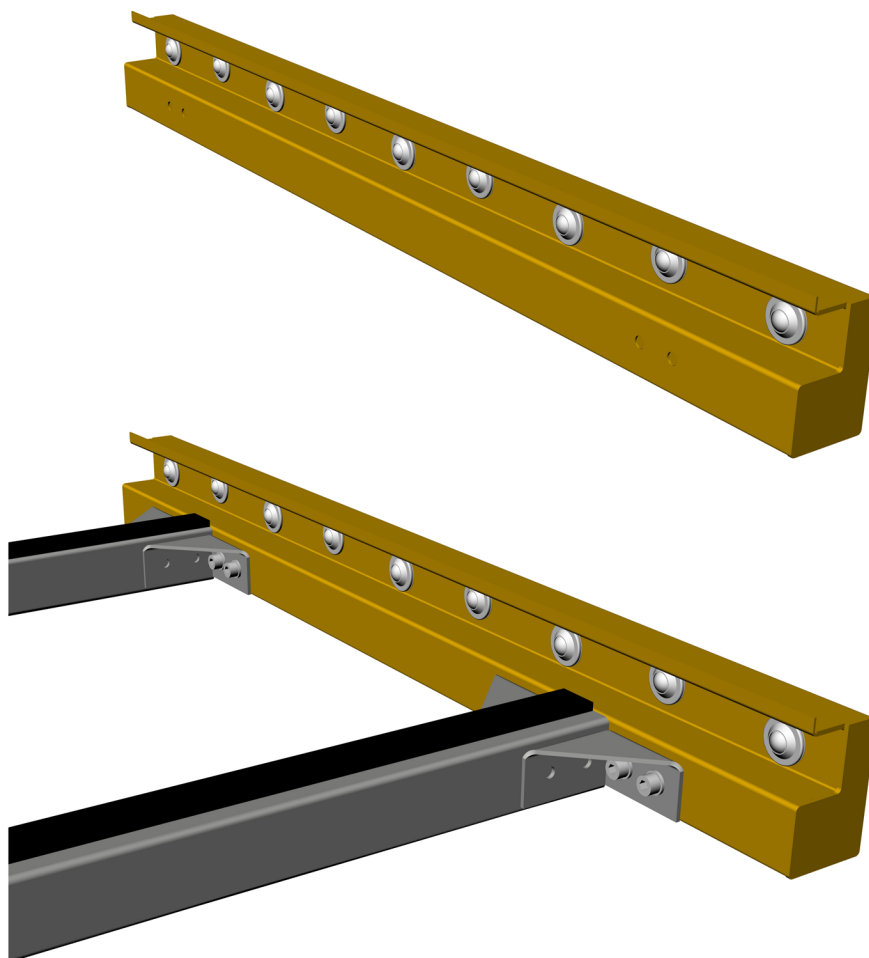

Uniwersalny stół monterski / dodatki
Zestaw rolkowy
KOD: USTM_ZR_1

Opis	Wartość	Kolor / Ilość w komplecie
1 Zestaw rolkowy: wymiar	60x98x1000 mm	Ral 1021 / 1 szt

Produkt z grupy BULKON – więcej: zobacz na www.bulkon.pl / info: biuro@bulkon.pl
Firma: Borucki Studio Design ul. Jakuba Goyki 10 A/4 81-715 Sopot / www.boruckidesign.com
Walory użytkowe naszych produktów są stale rozwijane, dlatego w detalach mogą różnić się od tych przedstawionych w katalogu.